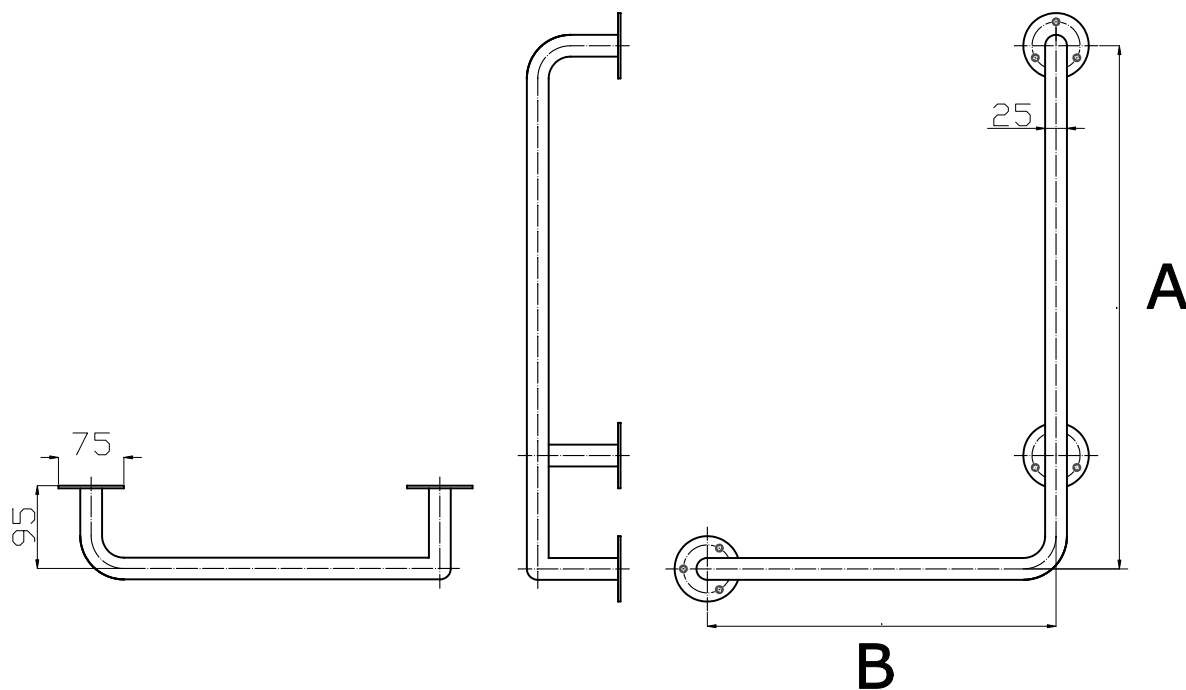

Uchwyt kątowy prawy 90st seria SIMPLY fi25

Model	A [cm]	B [cm]	Stal węglowa malowana proszkowo na kolor biały	Stal nierdzewna polerowana gładka
UK -6/4	60cm	40cm	•	•
UK -8/4	80cm	40cm	•	•
UK -10/4	100cm	40cm	•	•
UK -10/6	100cm	60cm	•	•

Średnica rury: fi25

Obciążenie: 120kg

Zastosowanie: WC, prysznic

Komplet zawiera: zestaw śrub mociujących z kołkami

UKP 6/4 -10/6 Ø25