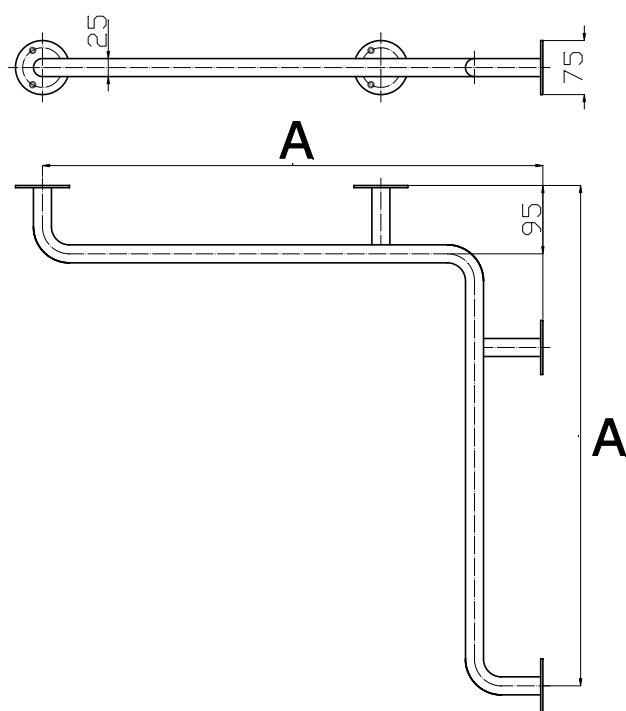

Uchwyt kątowy poziomy 90st seria SIMPLY fi25

Model	A [cm]	Stal węglowa malowana proszkowo na kolor biały	Stal nierdzewna polerowana gładka
UKP-5	50cm	•	----
UKP-6	60cm	•	•
UKP-7	70cm	•	----

Średnica rury: fi25

Obciążenie: 120kg

Zastosowanie: prysznic, wanna

Komplet zawiera: zestaw śrub mocujących z kołkami

UKP 5-7 Ø25