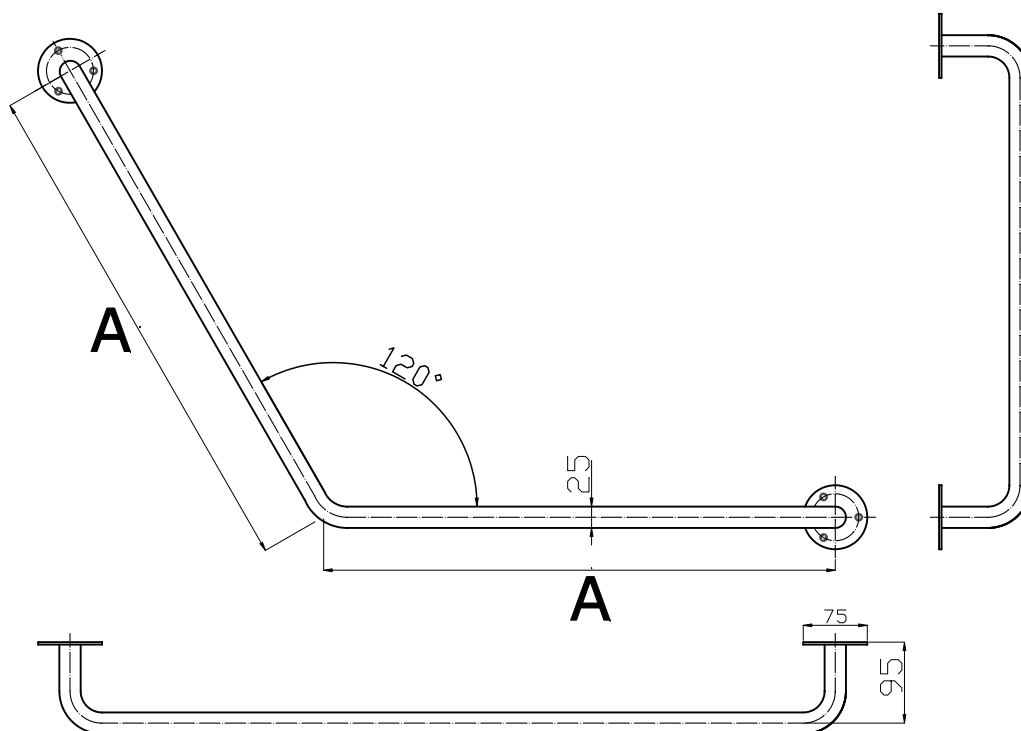

Uchwyt kątowy specjalny 120st seria SIMPLY fi25

Model	A [cm]	Stal węglowa malowana proszkowo na kolor biały	Stal nierdzewna polerowana gładka
UKS-3	30cm	•	•
UKS-6	60cm	•	•

Średnica rury: fi25

Obciążenie: 120kg

Zastosowanie: WC, prysznic, wanna

Komplet zawiera: zestaw śrub mocujących z kołkami

UKS 3-6 Ø25