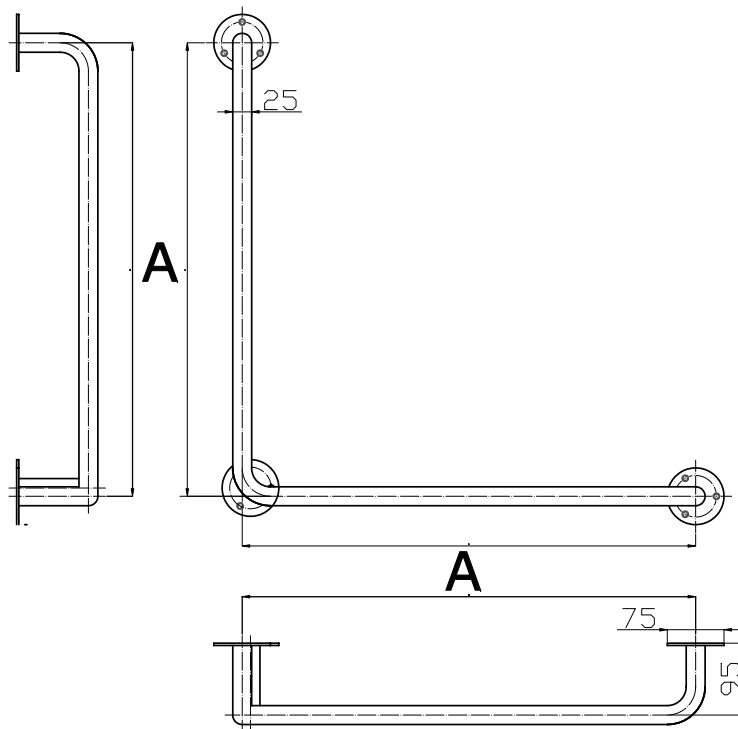

Uchwyt kątowy uniwersalny 90st seria SIMPLY fi25

Model	A [cm]	Stal węglowa malowana proszkowo na kolor biały	Stal nierdzewna polerowana gładka
UK-5	50cm	•	---
UK-6	60cm	•	---

Średnica rury: fi25

Obciążenie: 120kg

Zastosowanie: WC, prysznic

Komplet zawiera: zestaw śrub mocujących z kołkami

UK 5-6 Ø25