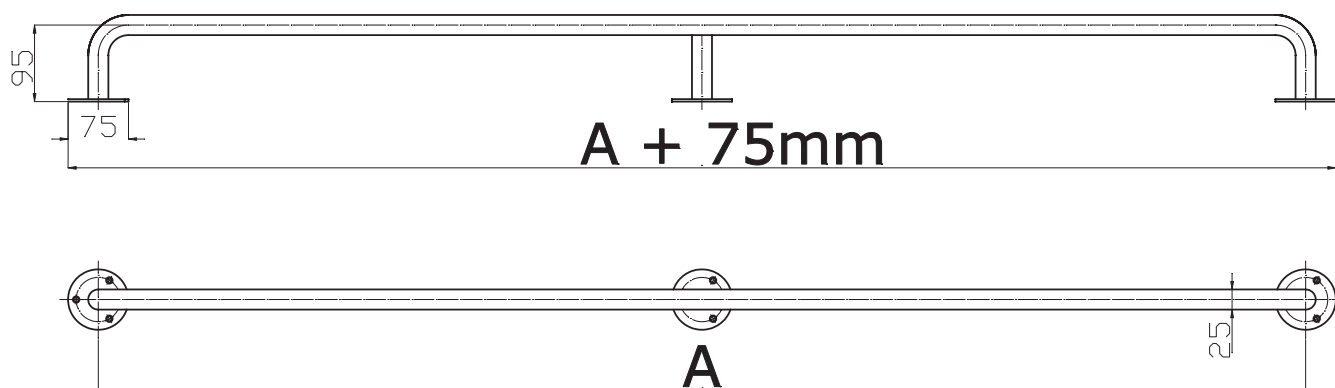

Uchwyt prosty 110-200cm seria SIMPLY fi25

Model	A [cm]	Stal węglowa malowana proszkowo na kolor biały	Stal nierdzewna polerowana gładka
UP-11	110cm	•	•
UP-12	120cm	•	•
UP-13	130cm	•	•
UP-14	140cm	•	•
UP-15	150cm	•	•
UP-16	160cm	•	•
UP-17	170cm	•	•
UP-18	180cm	•	•
UP-19	190cm	•	•
UP-20	200cm	•	•

Średnica rury: fi25

Obciążenie: 120kg

Zastosowanie: WC, umywalka, prysznic, wanna, ciągi komunikacyjne

Komplet zawiera: zestaw śrub mocujących z kołkami

UP 11-20 Ø25
www.info-bsd.eu