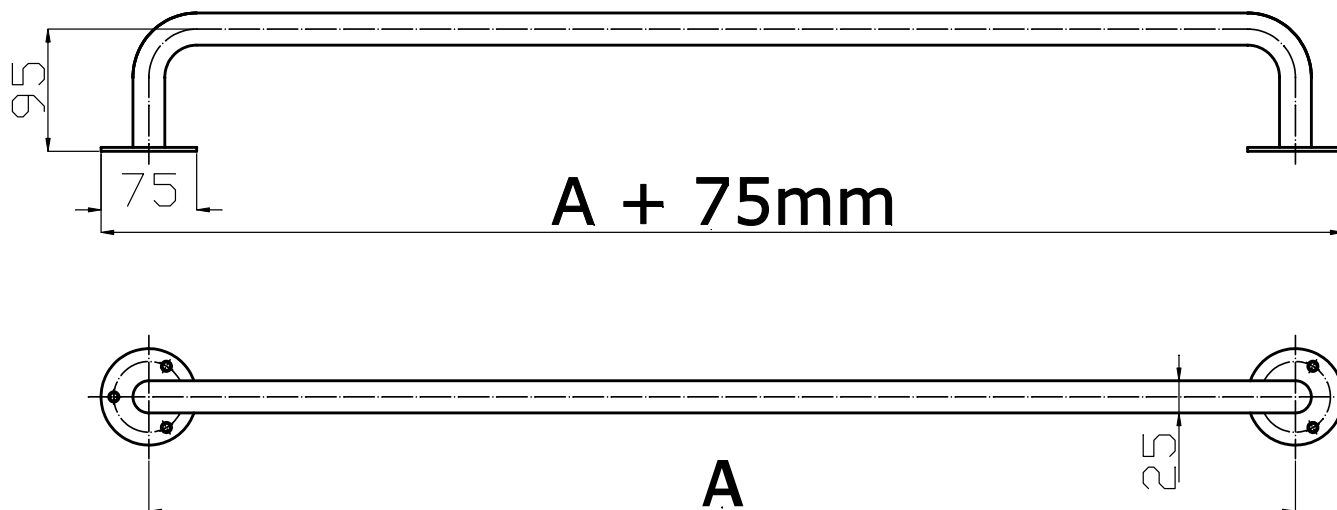

# Uchwyt prosty 20-100cm seria SIMPLY fi25

Model	A [cm]	Stal węglowa malowana proszkowo na kolor biały	Stal nierdzewna polerowana gładka
UP-2	20cm	•	•
UP-3	30cm	•	•
UP-4	40cm	•	•
UP-5	50cm	•	•
UP-6	60cm	•	•
UP-7	70cm	•	•
UP-8	80cm	•	•
UP-9	90cm	•	•
UP-10	100cm	•	•

**Średnica rury:** fi25

**Obciążenie:** 120kg

**Zastosowanie:** WC, umywalka, prysznic, wanna, ciągi komunikacyjne

**Komplet zawiera:** zestaw śrub mocujących z kołkami

UP 2-10 Ø25  
[www.info-bsd.eu](http://www.info-bsd.eu)