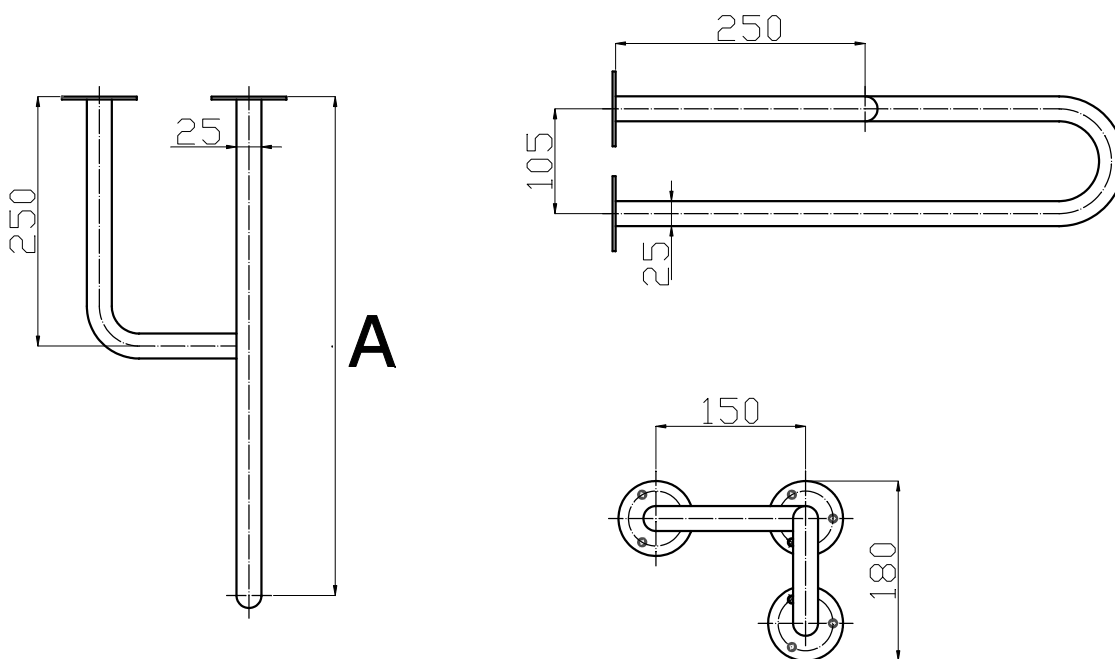

Uchwyt umywalkowy łukowy stały lewy - trójnóg seria SIMPLY fi25

Model	A [cm]	Stal węglowa malowana proszkowo na kolor biały	Stal nierdzewna polerowana gładka
UUL-4	40cm	•	----
UUL-5	50cm	•	----
UUL-6	60cm	•	----

Średnica rury: fi25

Obciążenie: 120kg

Zastosowanie: umywalka

Komplet zawiera: zestaw śrub mocujących z kołkami

UUL 4-6 Ø25