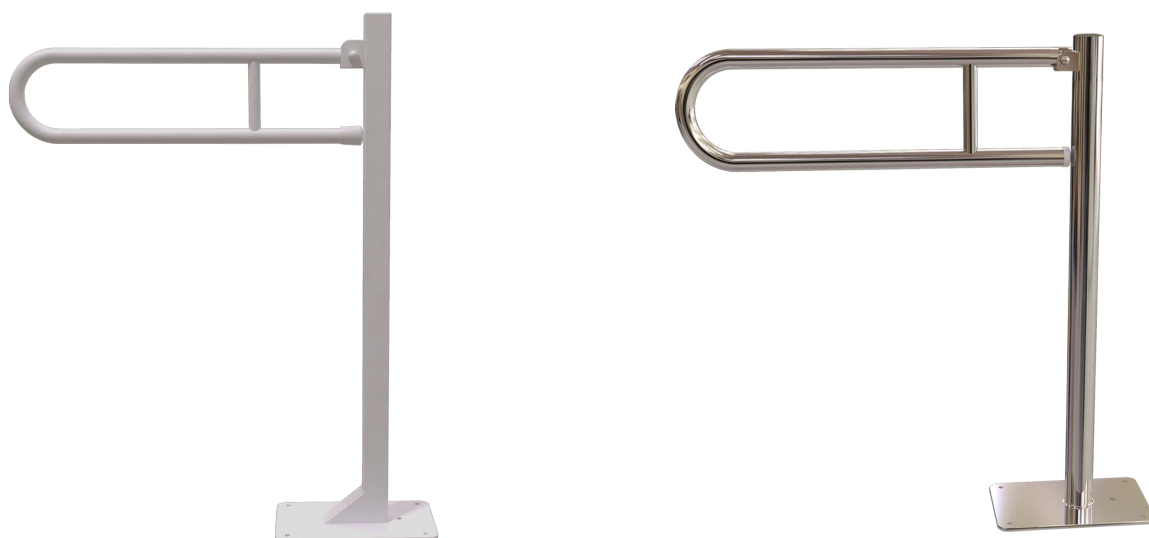

Uchwyt WC wolnostojący łukowy uchylny seria SIMPLY fi25

Model	A [cm]	Stal węglowa malowana proszkowo na kolor biały	Stal nierdzewna polerowana gładka
UUWCW-5	50cm	•	•
UUWCW-6	60cm	•	•
UUWCW-7	70cm	•	•
UUWCW-8	80cm	•	•

Średnica rury: fi25

Obciążenie: 120kg

Zastosowanie: umywalka / WC

Komplet zawiera: zestaw śrub mocujących z kołkami

UUWCW 5-8 Ø25