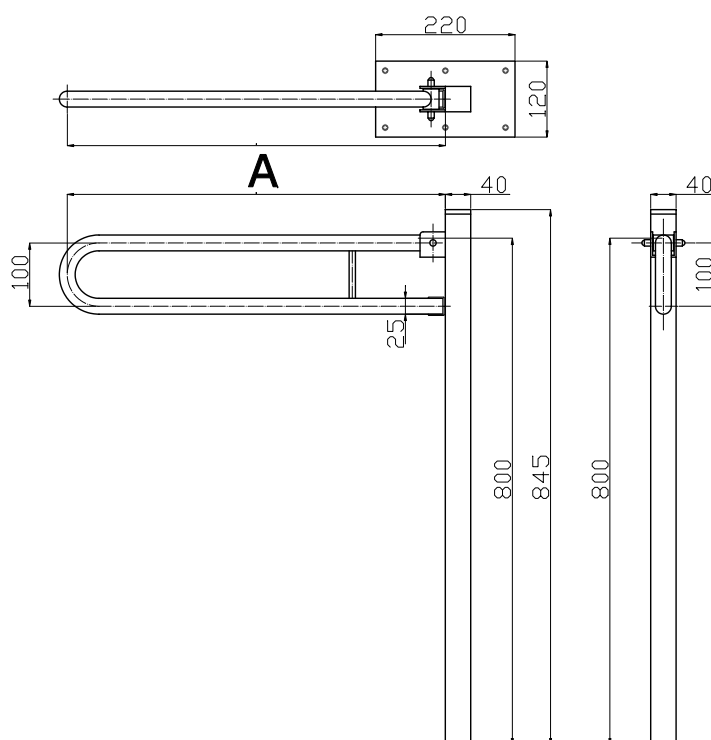

Uchwyt WC wolnostojący łukowy uchylny seria SIMPLY fi25

Model	A [cm]	Stal węglowa malowana proszkowo na kolor biały	Stal nierdzewna polerowana gładka
UUWCW-5	50cm	•	•
UUWCW-6	60cm	•	•
UUWCW-7	70cm	•	•
UUWCW-8	80cm	•	•

Średnica rury: fi25

Obciążenie: 120kg

Zastosowanie: umywalka / WC

Komplet zawiera: zestaw śrub mocujących z kołkami

UUWCW 5-8 Ø25