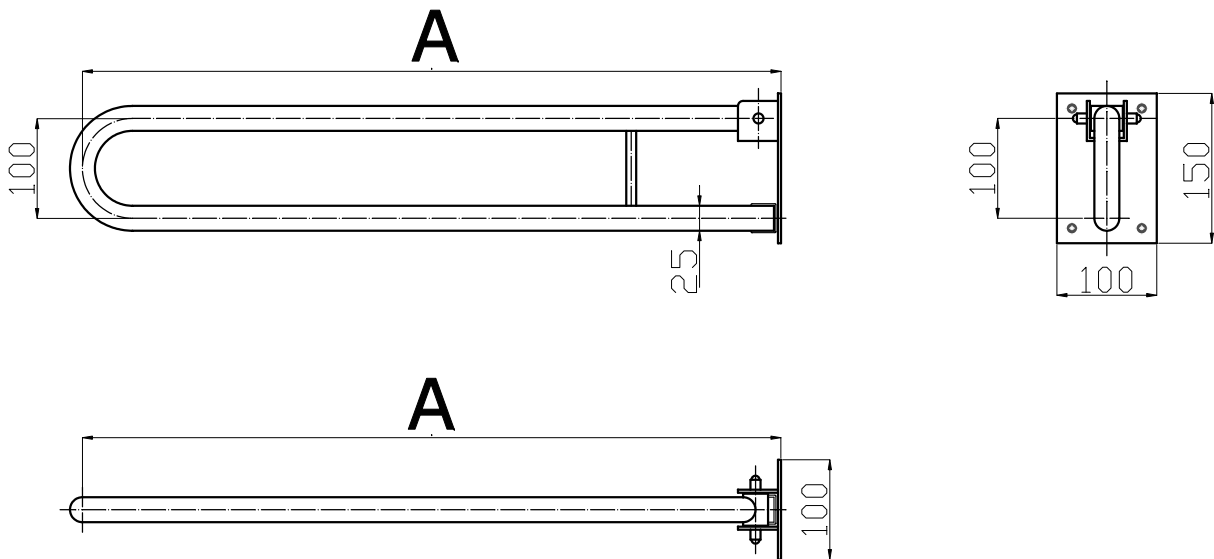

# Uchwyt umywalkowy / WC łukowy uchylny seria SIMPLY fi25

Model	A [cm]	Stal węglowa malowana proszkowo na kolor biały	Stal nierdzewna polerowana gładka
UUWC-5	50cm	•	•
UUWC-6	60cm	•	•
UUWC-7	70cm	•	•
UUWC-8	80cm	•	•

**Średnica rury:** fi25

**Obciążenie:** 120kg

**Zastosowanie:** umywalka / WC

**Komplet zawiera:** zestaw śrub mocujących z kołkami

## UUWC 5-8 Ø25