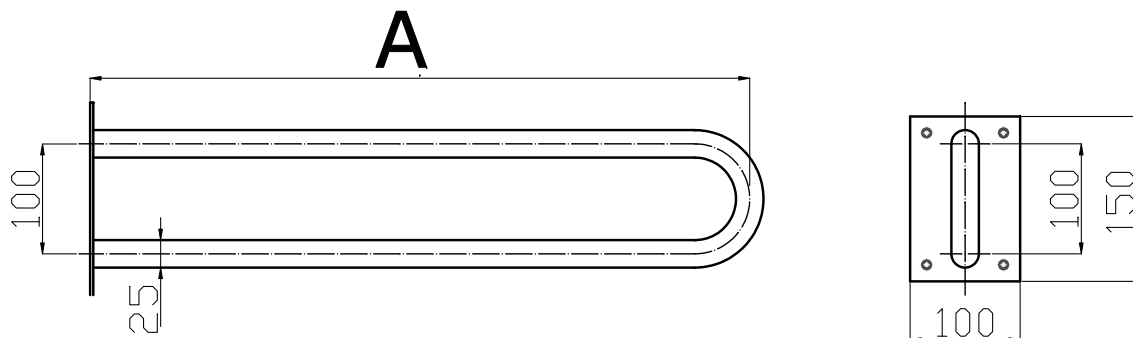

Uchwyt umywalkowy / WC łukowy stały seria SIMPLY fi25

Model	A [cm]	Stal węglowa malowana proszkowo na kolor biały	Stal nierdzewna polerowana gładka
UU-5s	50cm	•	•
UU-6s	60cm	•	•
UU-7s	70cm	•	•
UU-8s	80cm	•	•

Średnica rury: fi25

Obciążenie: 120kg

Zastosowanie: umywalka / WC

Komplet zawiera: zestaw śrub mocujących z kołkami

UU 5-8s Ø25