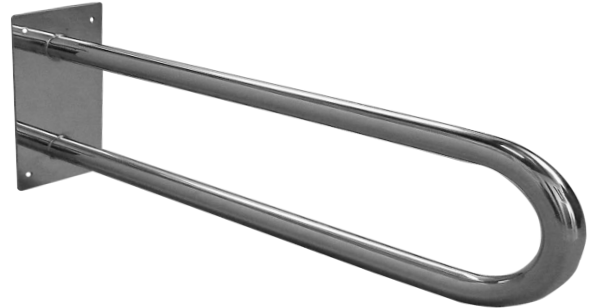

Uchwyt umywalkowy / WC łukowy stały seria SIMPLY fi25

Model	A [cm]	Stal węglowa malowana proszkowo na kolor biały	Stal nierdzewna polerowana gładka
UU-5s	50cm	•	•
UU-6s	60cm	•	•
UU-7s	70cm	•	•
UU-8s	80cm	•	•

Średnica rury: fi25

Obciążenie: 120kg

Zastosowanie: umywalka / WC

Komplet zawiera: zestaw śrub mocujących z kołkami

UU 5-8s Ø25