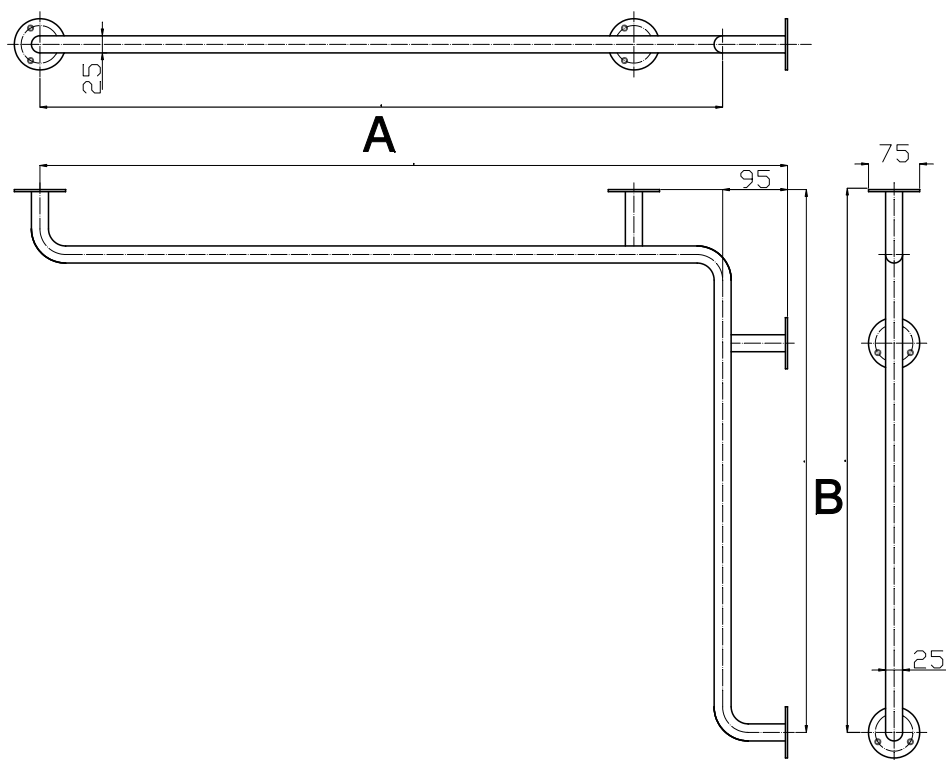

# Uchwyt wannowy poziomy 90st seria SIMPLY fi25

Model	A [cm]	B [cm]	Stal węglowa malowana proszkowo na kolor biały	Stal nierdzewna polerowana gładka
UWP-10/7	100cm	70cm	•	•
UWP-12/7	120cm	70cm	•	•

**Średnica rury:** fi25

**Obciążenie:** 120kg

**Zastosowanie:** prysznic, wanna

**Komplet zawiera:** zestaw śrub  
mocujących z kołkami

## UWP 10/7 12/7 Ø25