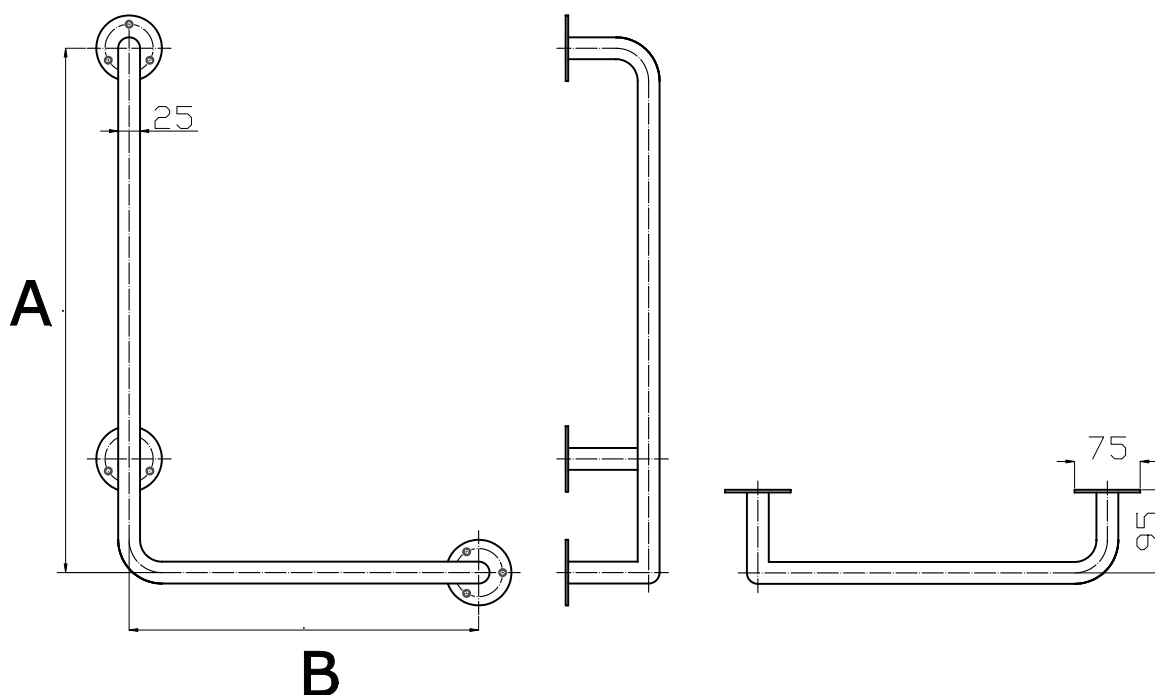

Uchwyt kątowy lewy 90st seria SIMPLY fi25

Model	A [cm]	B [cm]	Stal węglowa malowana proszkowo na kolor biały	Stal nierdzewna polerowana gładka
UKL-6/4	60cm	40cm	•	•
UKL-8/4	80cm	40cm	•	•
UKL-10/4	100cm	40cm	•	•
UKL-10/6	100cm	60cm	•	•

Średnica rury: fi25

Obciążenie: 120kg

Zastosowanie: WC, prysznic

Komplet zawiera: zestaw śrub mocujących z kołkami

UKL 6/4-10/6 Ø25