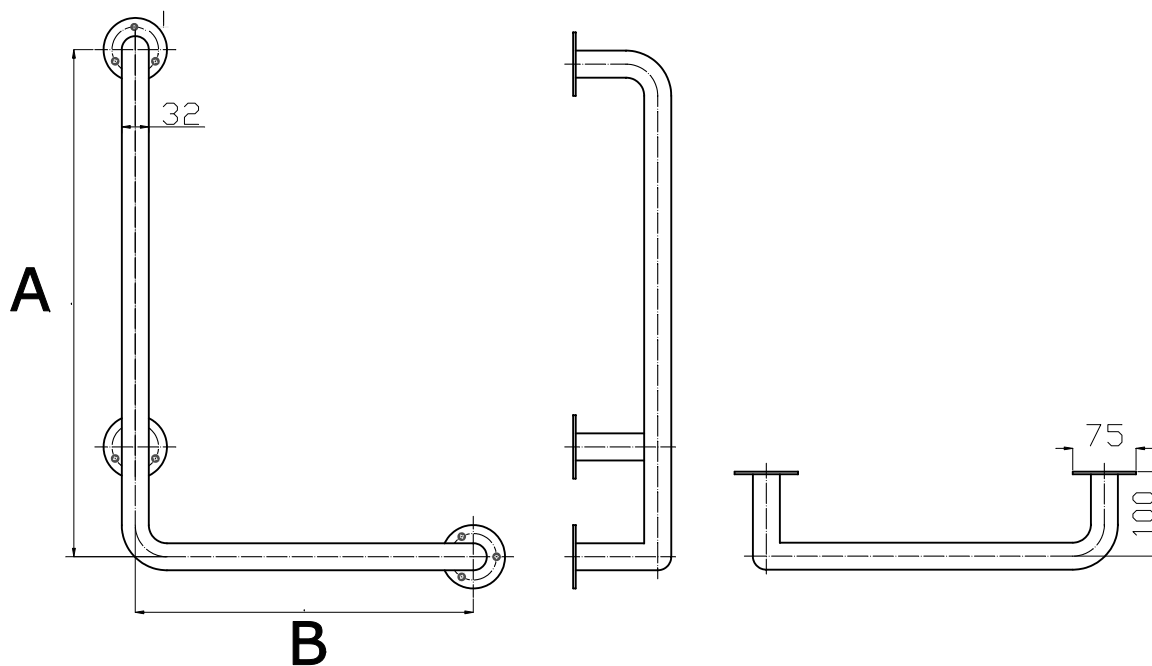

# Uchwyt kątowy lewy 90st seria STANDARD fi32

Model	A [cm]	B [cm]	Stal węglowa malowana proszkowo na kolor biały	Stal nierdzewna polerowana ryflowana
UKL-6/4	60cm	40cm	•	-----
UKL-8/4	80cm	40cm	•	•
UKL-10/4	100cm	40cm	•	-----
UKL-10/6	100cm	60cm	•	-----

**Średnica rury:** fi32

**Obciążenie:** 120kg

**Zastosowanie:** WC, prysznic

**Komplet zawiera:** zestaw śrub mocujących z kołkami

## UKL 6/4-10/6 Ø32