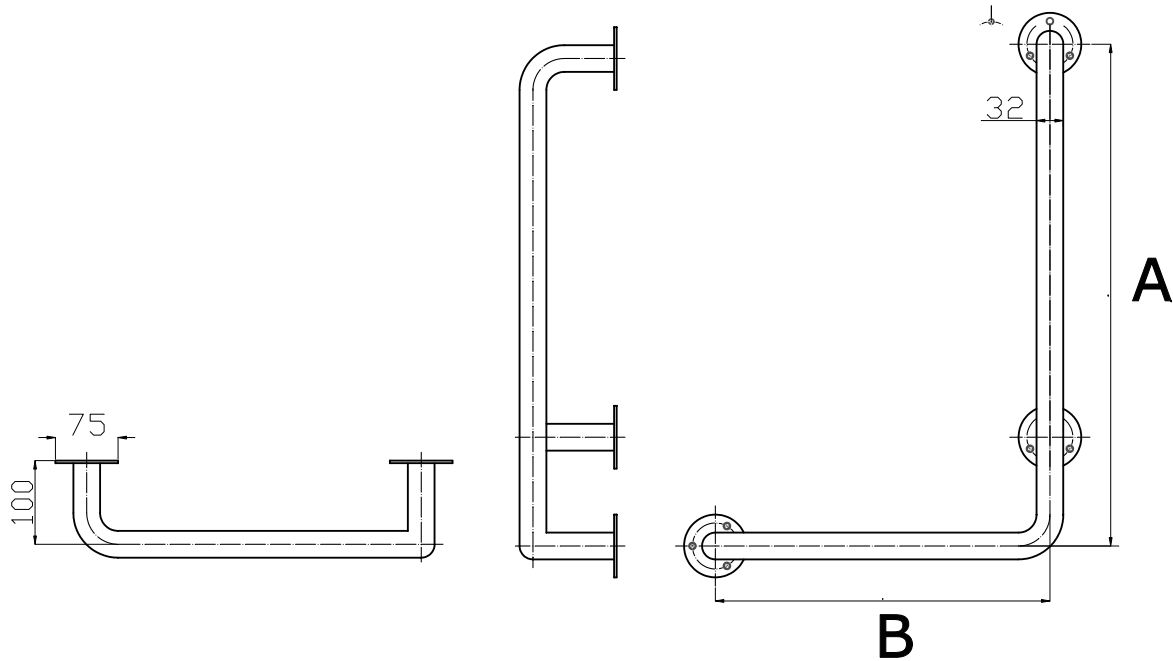

Uchwyt kątowy prawy 90st seria STANDARD fi32

Model	A [cm]	B [cm]	Stal węglowa malowana proszkowo na kolor biały	Stal nierdzewna polerowana ryflowana
UKP-6/4	60cm	40cm	•	-----
UKP-8/4	80cm	40cm	•	•
UKP-10/4	100cm	40cm	•	-----
UKP-10/6	100cm	60cm	•	-----

Średnica rury: fi32

Obciążenie: 120kg

Zastosowanie: WC, prysznic

Komplet zawiera: zestaw śrub mociujących z kołkami

UKP 6/4-10/6 Ø32