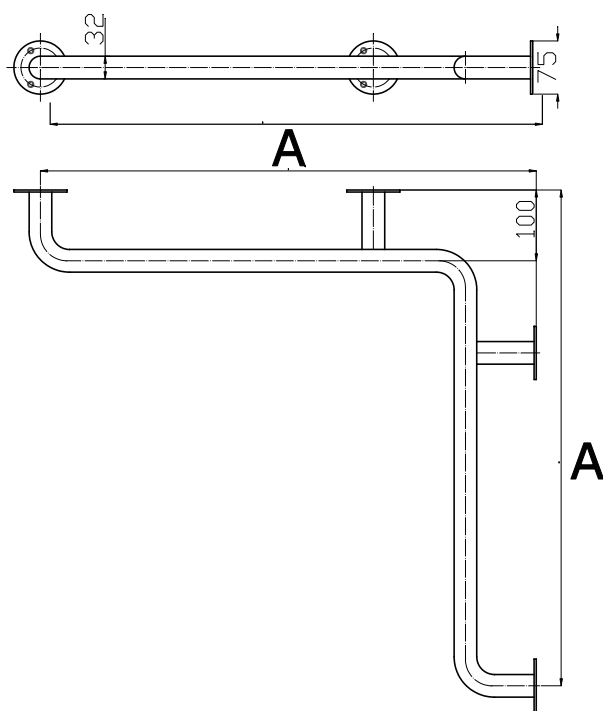

Uchwyt kątowy poziomy 90st seria STANDARD fi32

Model	A [cm]	Stal węglowa malowana proszkowo na kolor biały	Stal nierdzewna polerowana ryflowana
UKP-5	50cm	•	-----
UKP-6	60cm	•	-----
UKP-7	70cm	•	•

Średnica rury: fi32

Obciążenie: 120kg

Zastosowanie: prysznic, wanna

Komplet zawiera: zestaw śrub mocujących z kołkami

UKP 5-7 Ø32