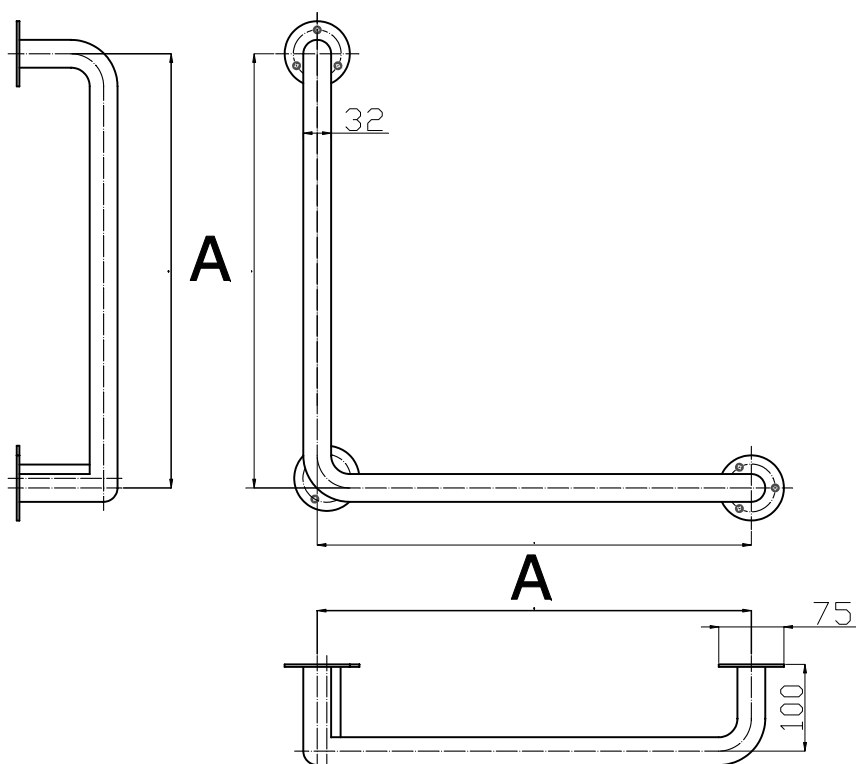

Uchwyt kątowy uniwersalny 90st seria STANDARD fi32

Model	A [cm]	Stal węglowa malowana proszkowo na kolor biały	Stal nierdzewna polerowana ryflowana
UK-5	50cm	•	---
UK-6	60cm	•	---

Średnica rury: fi32

Obciążenie: 120kg

Zastosowanie: WC, prysznic, wanna

Komplet zawiera: zestaw śrub mocujących z kołkami

UK 5-6 Ø32