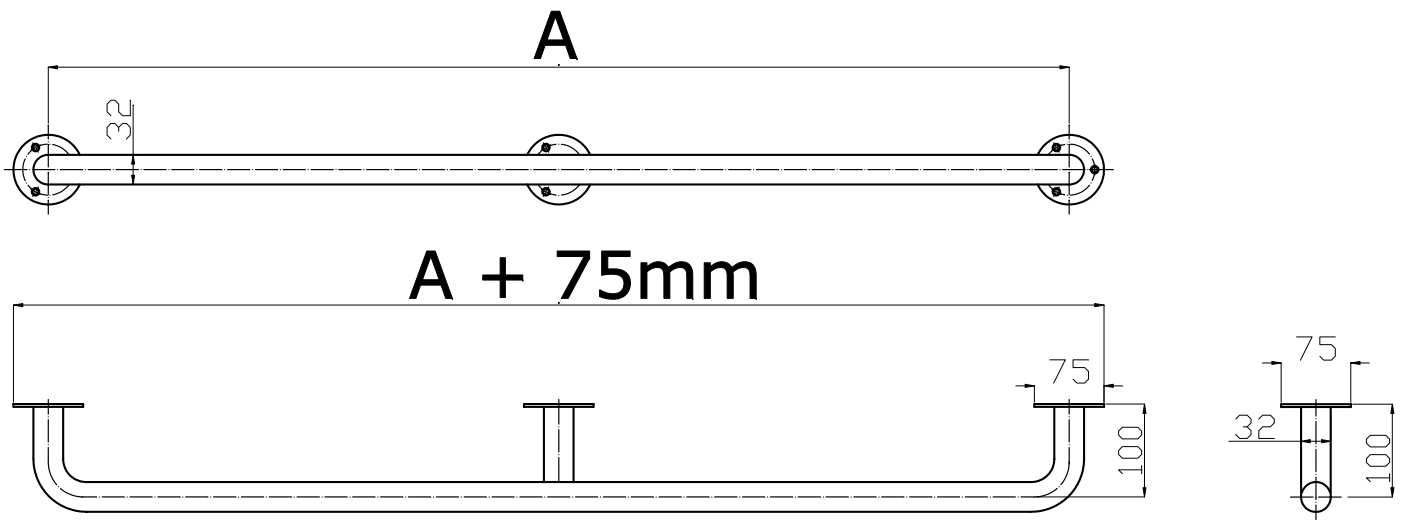

Uchwyt prosty 110-200cm seria STANDARD fi32

Model	A [cm]	Stal węglowa malowana proszkowo na kolor biały	Stal nierdzewna polerowana ryflowana
UP-11	110cm	•	•
UP-12	120cm	•	•
UP-13	130cm	•	•
UP-14	140cm	•	•
UP-15	150cm	•	•
UP-16	160cm	•	•
UP-17	170cm	•	•
UP-18	180cm	•	•
UP-19	190cm	•	•
UP-20	200cm	•	•

Średnica rury: fi32

Obciążenie: 120kg

Zastosowanie: WC, umywalka, prysznic, wanna, ciągi komunikacyjne

Komplet zawiera: zestaw śrub mocujących z kołkami

UP 11-20 Ø32
www.info-bsd.eu