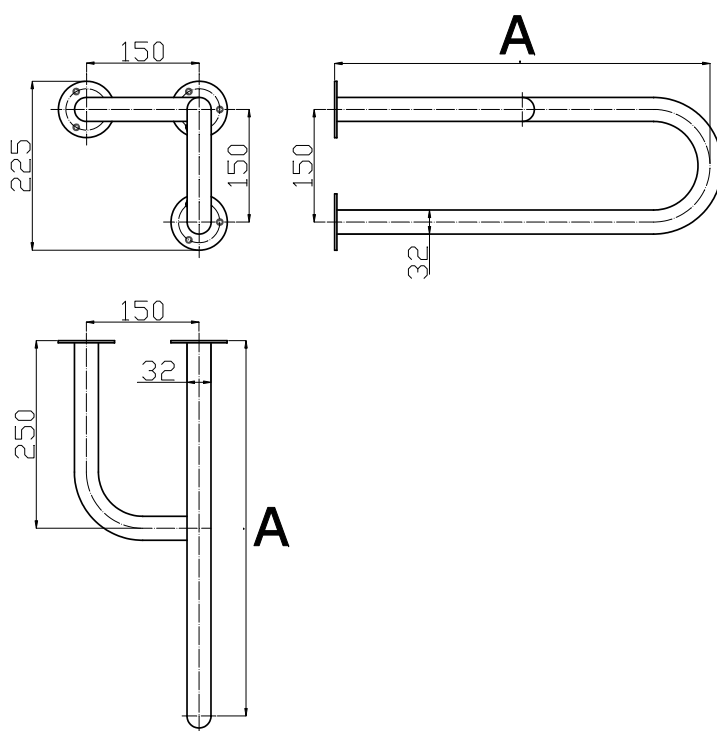

# Uchwyt umywalkowy łukowy stały lewy - trójnóg seria STANDARD fi32

Model	A [cm]	Stal węglowa malowana proszkowo na kolor biały	Stal nierdzewna polerowana ryflowana
UUL-5	50cm	•	-----
UUL-6	60cm	•	-----

**Średnica rury:** fi32

**Obciążenie:** 120kg

**Zastosowanie:** umywalka

**Komplet zawiera:** zestaw śrub mocujących z kołkami

## UUL 5-6 Ø32