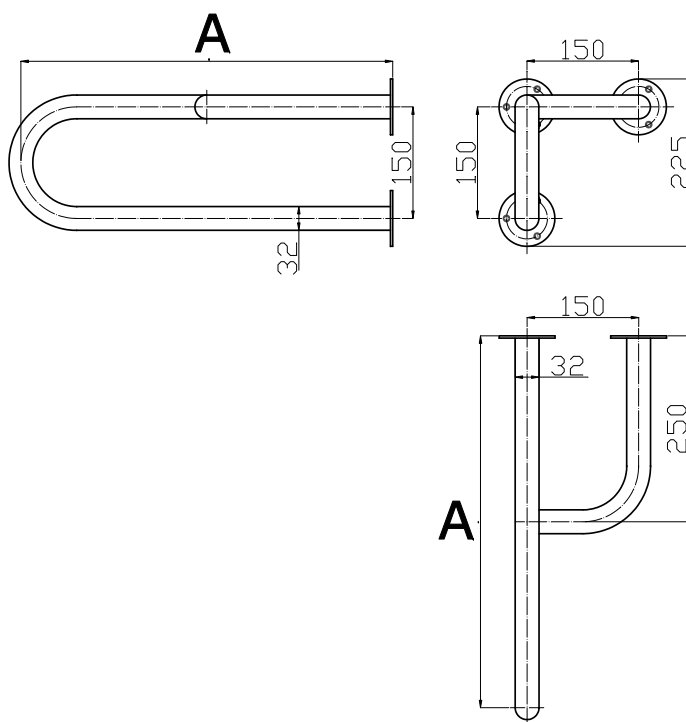

Uchwyt umywalkowy łukowy stały prawy - trójnog seria STANDARD fi32

Model	A [cm]	Stal węglowa malowana proszkowo na kolor biały	Stal nierdzewna polerowana ryflowana
UUP-5	50cm	•	-----
UUP-6	60cm	•	-----

Średnica rury: fi32

Obciążenie: 120kg

Zastosowanie: umywalka

Komplet zawiera: zestaw śrub mocujących z kołkami

UUP 5-6 Ø32