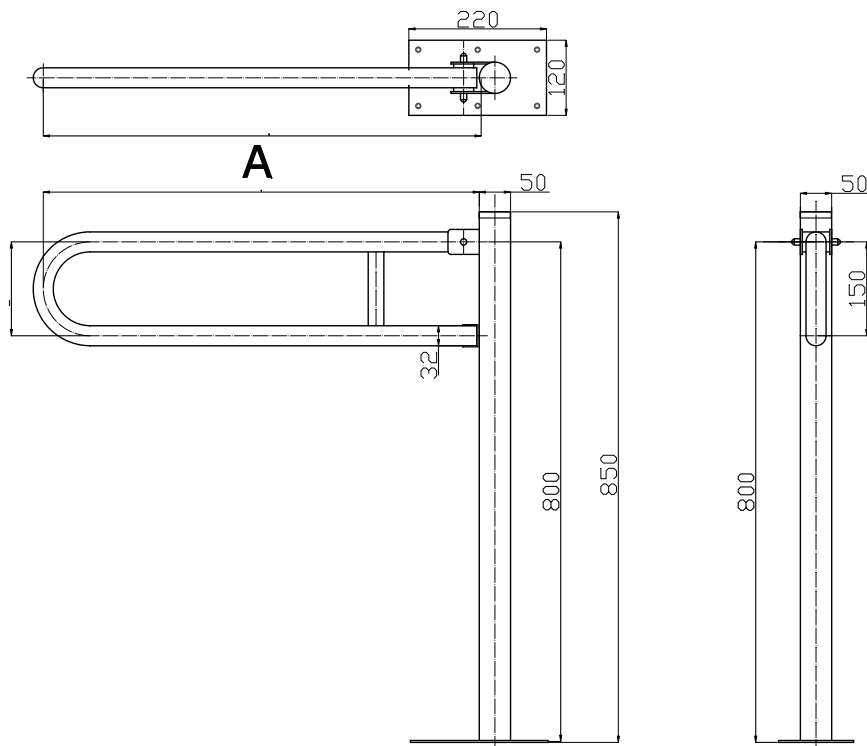

Uchwyt WC wolnostojący łukowy uchylny seria STANDARD fi32

| Model | A [cm] | Stal węglowa malowana proszkowo na kolor biały | Stal nierdzewna polerowana ryflowana |
|---------|--------|--|--------------------------------------|
| UUWCW-5 | 50cm | • | ---- |
| UUWCW-6 | 60cm | • | • |
| UUWCW-7 | 70cm | • | ---- |
| UUWCW-8 | 80cm | • | ---- |

Średnica rury: fi32

Obciążenie: 120kg

Zastosowanie: umywalka / WC

Komplet zawiera: zestaw śrub mocujących z kołkami

UUWCW 5-8 Ø32