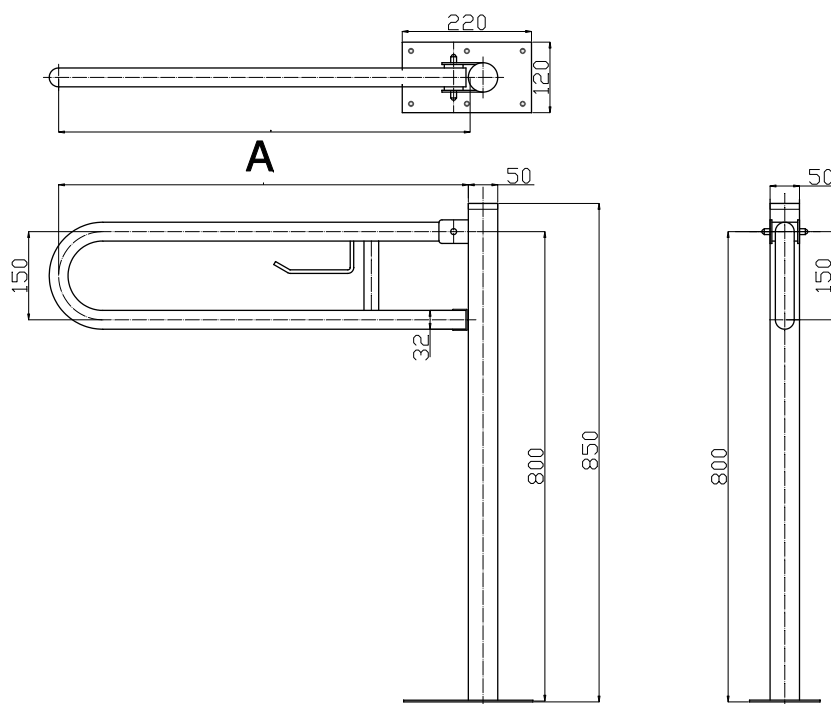

# Uchwyt WC wolnostojący łukowy uchylny z zawieszką na papier toaletowy seria STANDARD fi32

Model	A [cm]	Stal węglowa malowana proszkowo na kolor biały	Stal nierdzewna polerowana ryflowana
UUWCW-5 PAP	50cm	•	----
UUWCW-6 PAP	60cm	•	----
UUWCW-7 PAP	70cm	•	----
UUWCW-8 PAP	80cm	•	----

**Średnica rury:** fi32

**Obciążenie:** 120kg

**Zastosowanie:** WC

**Komplet zawiera:** zestaw śrub mocujących z kołkami

## UUWCW 5-8 PAP Ø32