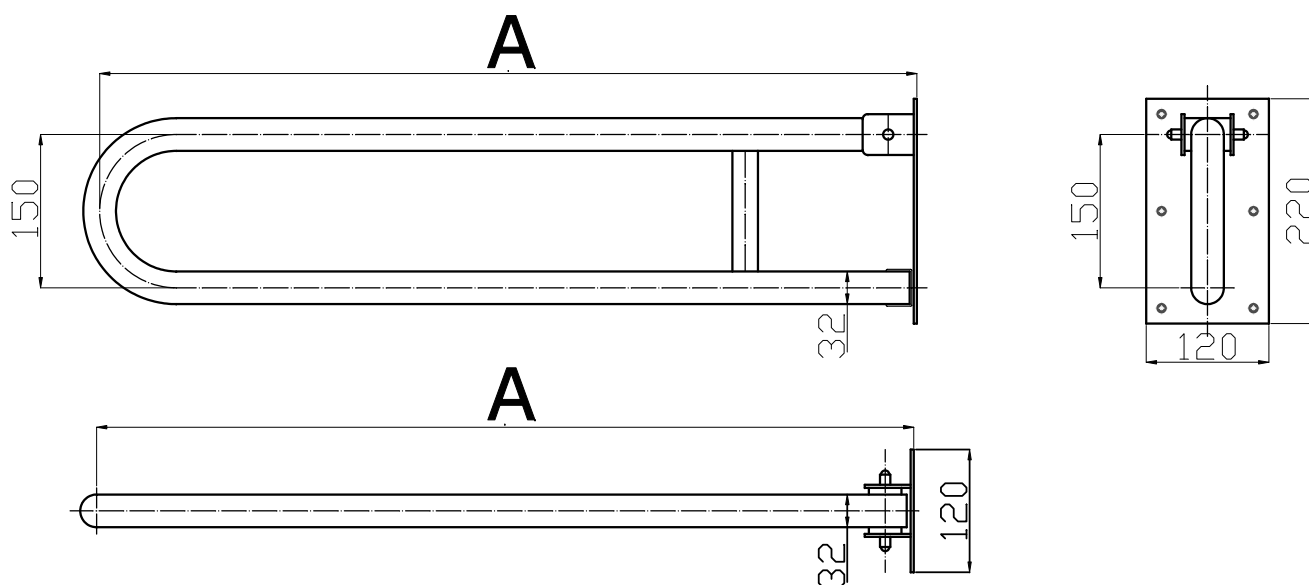

# Uchwyt umywalkowy / WC łukowy uchylny seria STANDARD fi32

Model	A [cm]	Stal węglowa malowana proszkowo na kolor biały	Stal nierdzewna polerowana ryflowana
UUWC-5	50cm	•	-----
UUWC-6	60cm	•	•
UUWC-7	70cm	•	-----
UUWC-8	80cm	•	-----
UUWC-8,5	85cm	•	•

**Średnica rury:** fi32

**Obciążenie:** 120kg

**Zastosowanie:** umywalka / WC

**Komplet zawiera:** zestaw śrub mocujących z kołkami

## UUWC 5-8,5 Ø32