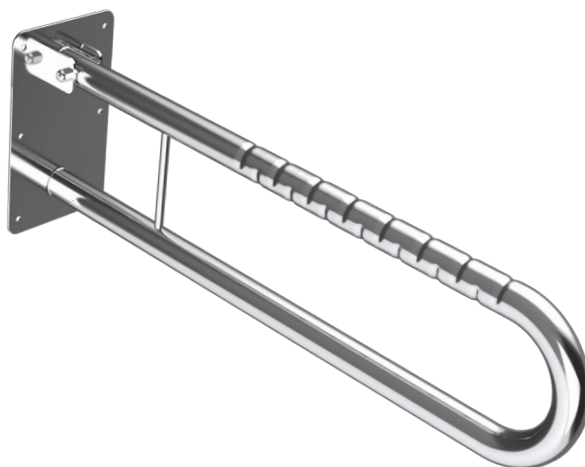

# Uchwyt umywalkowy / WC łukowy uchylny seria STANDARD fi32

Model	A [cm]	Stal węglowa malowana proszkowo na kolor biały	Stal nierdzewna polerowana ryflowana
UUWC-5	50cm	•	-----
UUWC-6	60cm	•	•
UUWC-7	70cm	•	-----
UUWC-8	80cm	•	-----
UUWC-8,5	85cm	•	•

**Średnica rury:** fi32

**Obciążenie:** 120kg

**Zastosowanie:** umywalka / WC

**Komplet zawiera:** zestaw śrub mocujących z kołkami

## UUWC 5-8,5 Ø32