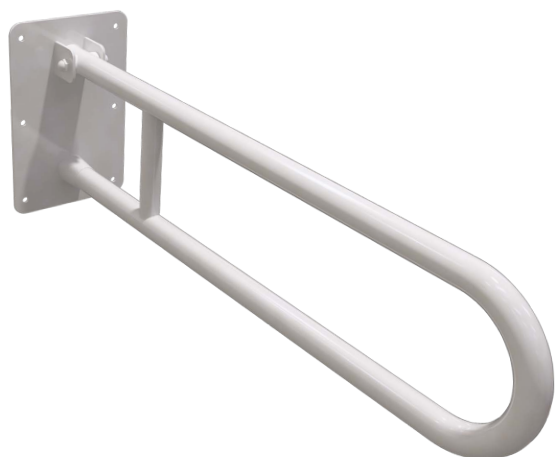

# Uchwyt umywalkowy / WC łukowy uchylny seria STANDARD fi32

Model	A [cm]	Stal węglowa malowana proszkowo na kolor biały	Stal nierdzewna polerowana ryflowana
UUWC-5	50cm	•	-----
UUWC-6	60cm	•	•
UUWC-7	70cm	•	-----
UUWC-8	80cm	•	-----
UUWC-8,5	85cm	•	•

**Średnica rury:** fi32

**Obciążenie:** 120kg

**Zastosowanie:** umywalka / WC

**Komplet zawiera:** zestaw śrub mocujących z kołkami

## UUWC 5-8,5 Ø32