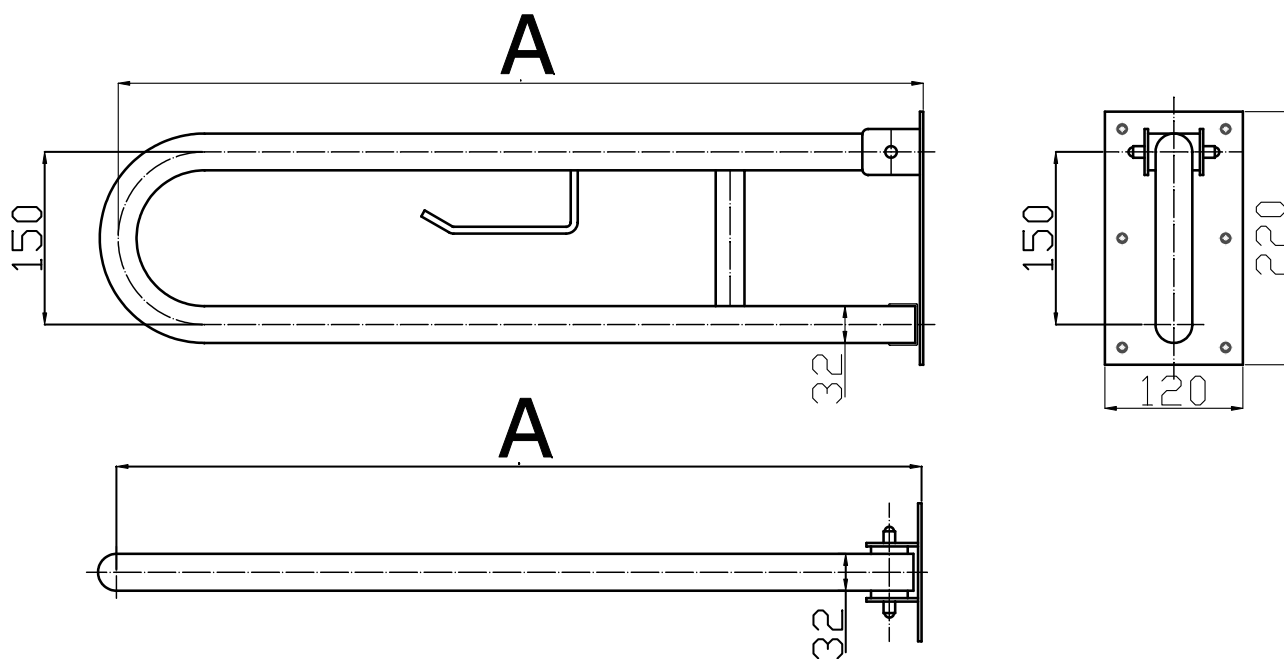

Uchwyt umywalkowy / WC łukowy uchylny z zawieszką na papier toaletowy seria STANDARD fi32

Model	A [cm]	Stal węglowa malowana proszkowo na kolor biały	Stal nierdzewna polerowana ryflowana
UUWC-5 PAP	50cm	•	-----
UUWC-6 PAP	60cm	•	-----
UUWC-7 PAP	70cm	•	-----
UUWC-8 PAP	80cm	•	-----
UUWC-8,5 PAP	85cm	•	-----

Średnica rury: fi32

Obciążenie: 120kg

Zastosowanie: WC

Komplet zawiera: zestaw śrub mocujących z kołkami

UUWC 5-8,5 PAP Ø32