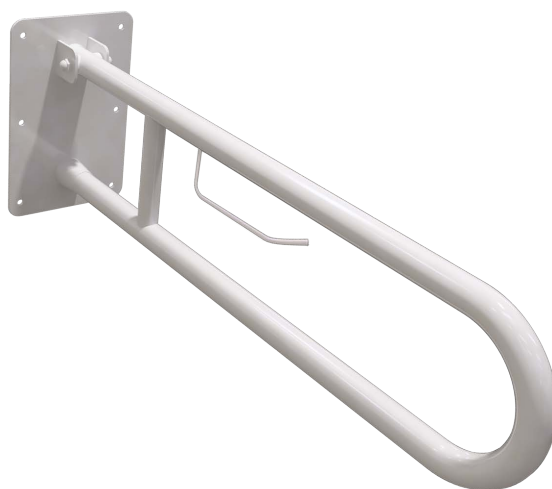

Uchwyt umywalkowy / WC łukowy uchylny z zawieszką na papier toaletowy seria STANDARD fi32

Model	A [cm]	Stal węglowa malowana proszkowo na kolor biały	Stal nierdzewna polerowana ryflowana
UUWC-5 PAP	50cm	•	-----
UUWC-6 PAP	60cm	•	-----
UUWC-7 PAP	70cm	•	-----
UUWC-8 PAP	80cm	•	-----
UUWC-8,5 PAP	85cm	•	-----

Średnica rury: fi32

Obciążenie: 120kg

Zastosowanie: WC

Komplet zawiera: zestaw śrub mocujących z kołkami

UUWC 5-8,5 PAP Ø32