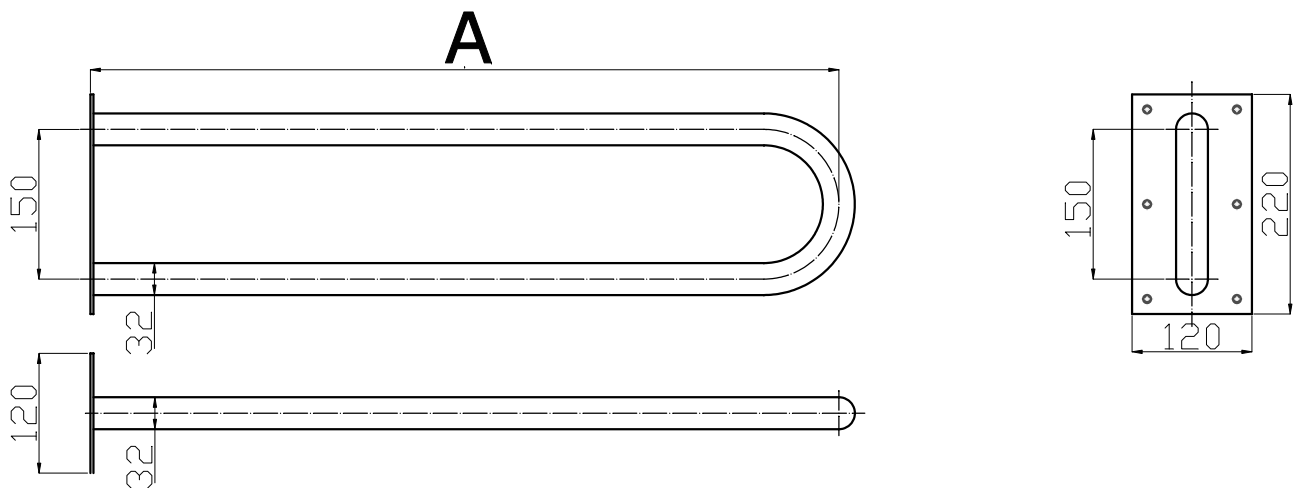

Uchwyt umywalkowy / WC łukowy stały seria STANDARD fi32

Model	A [cm]	Stal węglowa malowana proszkowo na kolor biały	Stal nierdzewna polerowana ryflowana
UU-5s	50cm	•	-----
UU-6s	60cm	•	•
UU-7s	70cm	•	-----
UU-8s	80cm	•	-----
UU-8,5s	85cm	•	•

Średnica rury: fi32

Obciążenie: 120kg

Zastosowanie: umywalka / WC

Komplet zawiera: zestaw śrub mocujących z kołkami

UU 5-8,5s Ø32