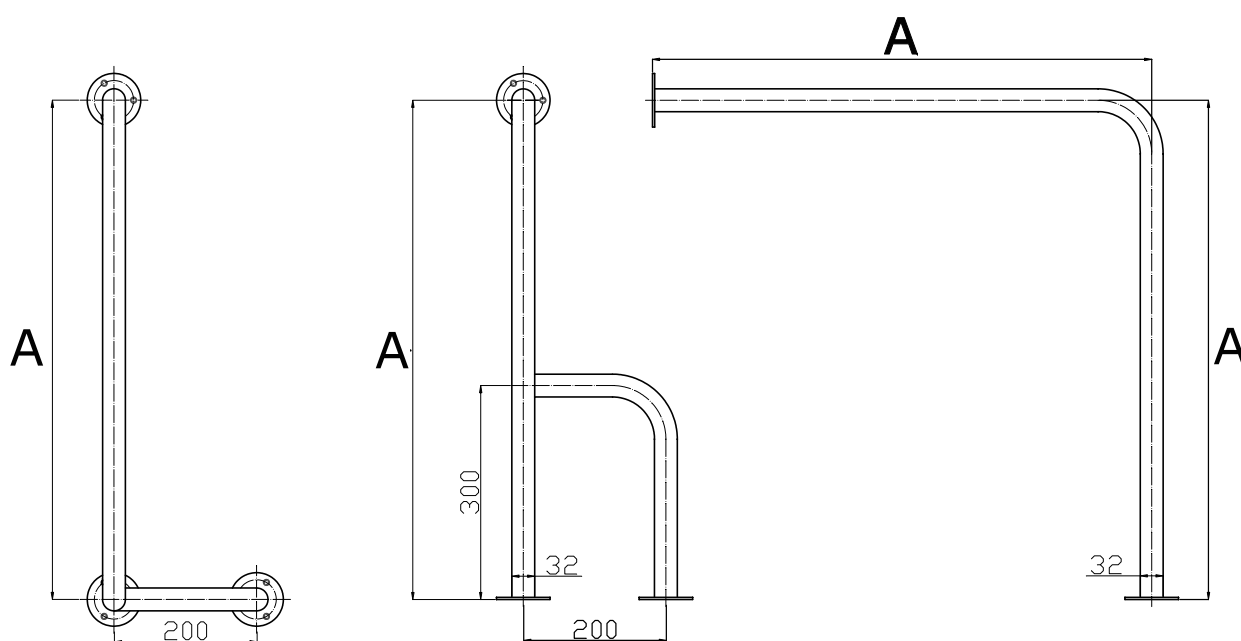

# Uchwyt WC ściana-podłoga lewy seria STANDARD fi32

Model	A [cm]	Stal węglowa malowana proszkowo na kolor biały	Stal nierdzewna polerowana ryflowana
UWCL-7	70cm	•	-----
UWCL-8	80cm	•	•

**Średnica rury:** fi32

**Obciążenie:** 120kg

**Zastosowanie:** WC

**Komplet zawiera:** zestaw śrub mocujących z kołkami

## UWCL 7-8 Ø32