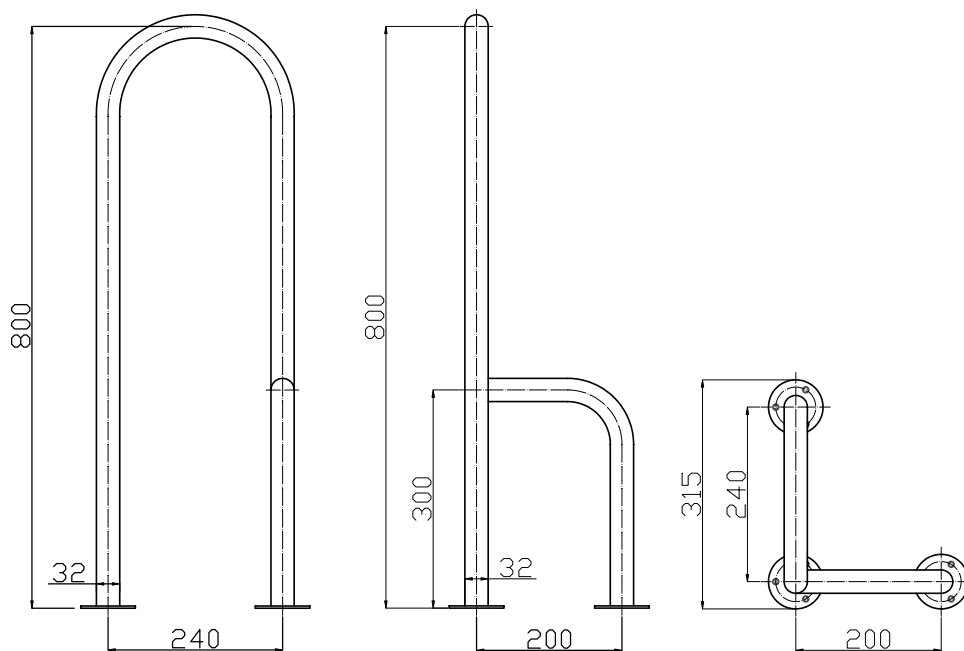

Uchwyt WC podłoga-podłoga lewy seria STANDARD fi32

Model	A [cm]	Stal węglowa malowana proszkowo na kolor biały	Stal nierdzewna polerowana ryflowana
UWCL	80cm	•	----

Średnica rury: fi32

Obciążenie: 120kg

Zastosowanie: WC

Komplet zawiera: zestaw śrub mocujących z kołkami

UWCL Ø32