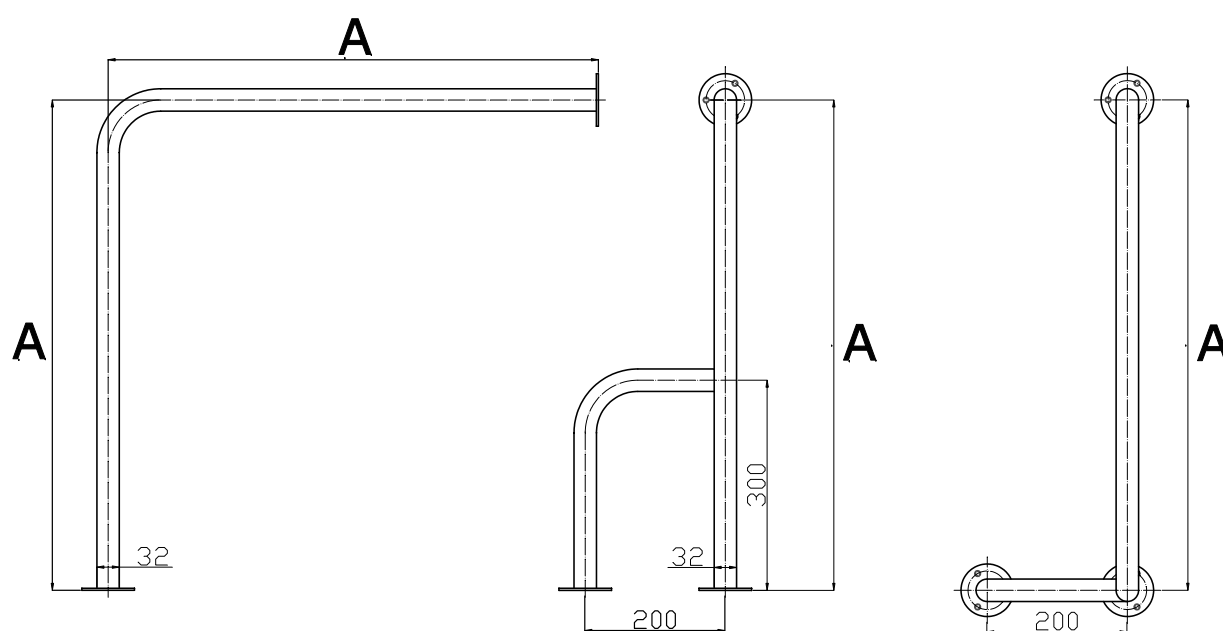

# Uchwyt WC ściana-podłoga prawy seria STANDARD fi32

Model	A [cm]	Stal węglowa malowana proszkowo na kolor biały	Stal nierdzewna polerowana ryflowana
UWCP-7	70cm	•	-----
UWCP-8	80cm	•	•

Średnica rury: fi32

Obciążenie: 120kg

Zastosowanie: WC

Komplet zawiera: zestaw śrub mocujących z kołkami

## UWCP 7-8 Ø32