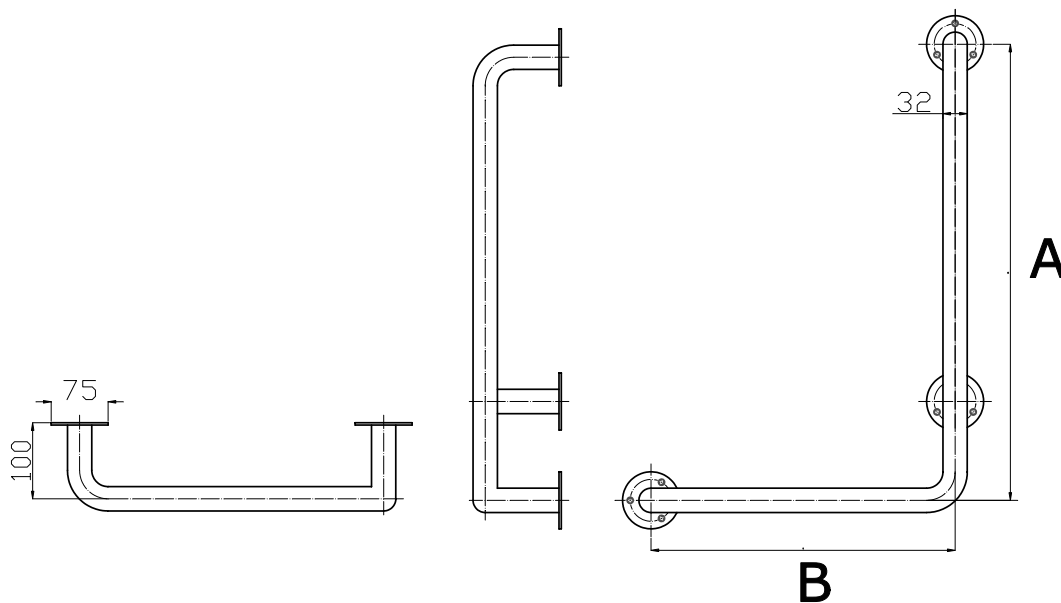

Uchwyt kątowy lewy 90° seria STANDARD PLUS fi32

Model	A [cm]	B [cm]	Stal węglowa malowana proszkowo na kolor biały	Stal nierdzewna polerowana gładka
UKL-6/4	60cm	40cm	•	-----
UKL-8/4	80cm	40cm	•	-----
UKL-7/5	70cm	50cm	-----	•
UKL-10/4	100cm	40cm	•	-----
UKL-10/6	100cm	60cm	•	-----

Średnica rury: fi32

Obciążenie: 120kg

Zastosowanie: WC, prysznic, wanna

Komplet zawiera: maskownice zakrywające śruby, zestaw śrub mocujących z kołkami

UKL 6/4-10/6 Ø32

Uchwyt kątowy prawy 90° seria STANDARD PLUS fi32

Model	A [cm]	B [cm]	Stal węglowa malowana proszkowo na kolor biały	Stal nierdzewna polerowana gładka
UKP-6/4	60cm	40cm	•	-----
UKP-8/4	80cm	40cm	•	-----
UKP-7/5	70cm	50cm	-----	•
UKP-10/4	100cm	40cm	•	-----
UKP-10/6	100cm	60cm	•	-----

Średnica rury: fi32

Obciążenie: 120kg

Zastosowanie: WC, prysznic, wanna

Komplet zawiera: maskownice zakrywające śruby, zestaw śrub mocujących z kołkami

UKP 6/4-10/6 Ø32