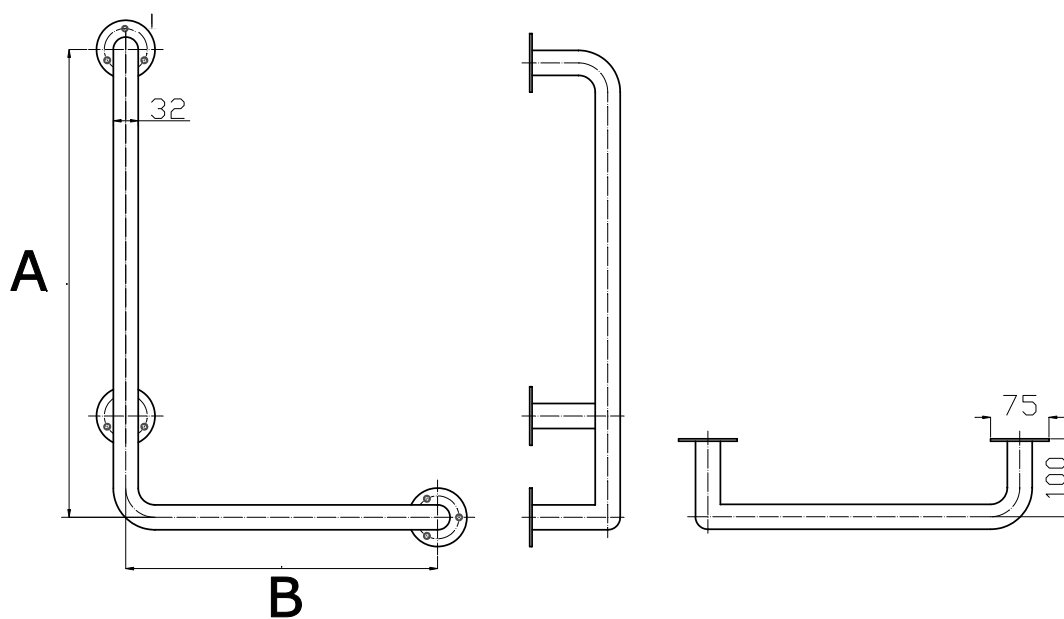

Uchwyt kątowy lewy 90° seria STANDARD PLUS fi32

Model	A [cm]	B [cm]	Stal węglowa malowana proszkowo na kolor biały	Stal nierdzewna polerowana gładka
UKL-6/4	60cm	40cm	•	-----
UKL-8/4	80cm	40cm	•	-----
UKL-7/5	70cm	50cm	-----	•
UKL-10/4	100cm	40cm	•	-----
UKL-10/6	100cm	60cm	•	-----

Średnica rury: fi32

Obciążenie: 120kg

Zastosowanie: WC, prysznic, wanna

Komplet zawiera: maskownice zakrywające śruby, zestaw śrub mocujących z kołkami

UKL 6/4-10/6 Ø32

Uchwyt kątowy prawy 90° seria STANDARD PLUS fi32

Model	A [cm]	B [cm]	Stal węglowa malowana proszkowo na kolor biały	Stal nierdzewna polerowana gładka
UKP-6/4	60cm	40cm	•	-----
UKP-8/4	80cm	40cm	•	-----
UKP-7/5	70cm	50cm	-----	•
UKP-10/4	100cm	40cm	•	-----
UKP-10/6	100cm	60cm	•	-----

Średnica rury: fi32

Obciążenie: 120kg

Zastosowanie: WC, prysznic, wanna

Komplet zawiera: maskownice zakrywające śruby, zestaw śrub mocujących z kołkami

UKP 6/4-10/6 Ø32