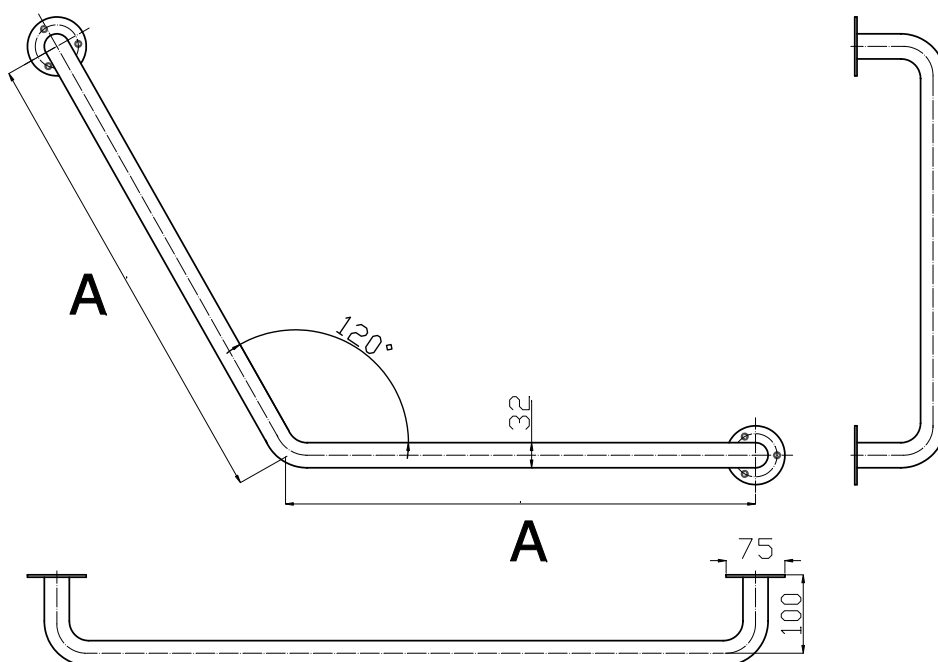

Uchwyt kątowy specjalny 120° seria STANDARD PLUS fi32

Model	A [cm]	Stal węglowa malowana proszkowo na kolor biały	Stal nierdzewna polerowana gładka
UKS-3	30cm	•	•
UKS-6	60cm	•	-----

Średnica rury: fi32

Obciążenie: 120kg

Zastosowanie: WC, prysznic, wanna

Komplet zawiera: maskownice zakrywające śruby, zestaw śrub mocujących z kołkami

UKS 3-6 Ø32

Uchwyt kątowy uniwersalny 90° seria STANDARD PLUS fi32

Model	A [cm]	Stal węglowa malowana proszkowo na kolor biały	Stal nierdzewna polerowana gładka
UK-5	50cm	•	-----
UK-6	60cm	•	-----

Średnica rury: fi32

Obciążenie: 120kg

Zastosowanie: WC, prysznic, wanna

Komplet zawiera: maskownice zakrywające śruby, zestaw śrub mocujących z kołkami

UK 5-6 Ø32