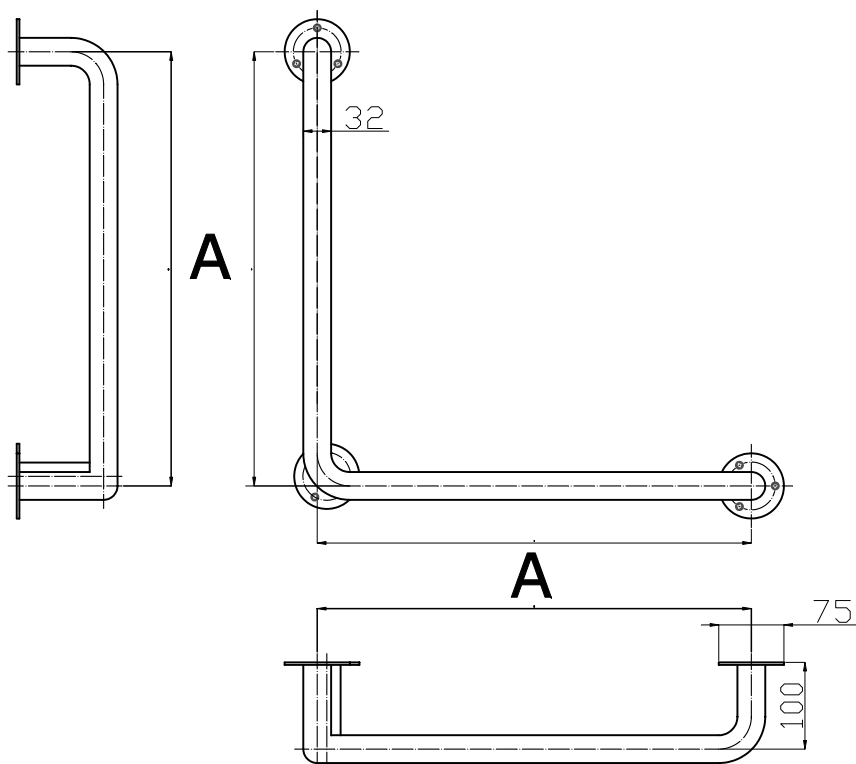

Uchwyt kątowy specjalny 120° seria STANDARD PLUS fi32

Model	A [cm]	Stal węglowa malowana proszkowo na kolor biały	Stal nierdzewna polerowana gładka
UKS-3	30cm	•	•
UKS-6	60cm	•	-----

Średnica rury: fi32

Obciążenie: 120kg

Zastosowanie: WC, prysznic, wanna

Komplet zawiera: maskownice zakrywające śruby, zestaw śrub mocujących z kołkami

UKS 3-6 Ø32

Uchwyt kątowy uniwersalny 90° seria STANDARD PLUS fi32

Model	A [cm]	Stal węglowa malowana proszkowo na kolor biały	Stal nierdzewna polerowana gładka
UK-5	50cm	•	-----
UK-6	60cm	•	-----

Średnica rury: fi32

Obciążenie: 120kg

Zastosowanie: WC, prysznic, wanna

Komplet zawiera: maskownice zakrywające śruby, zestaw śrub mocujących z kołkami

UK 5-6 Ø32