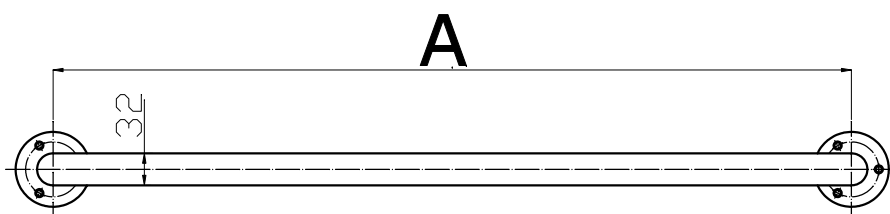

Uchwyt prosty 20-100cm z maskownicami seria STANDARD PLUS fi32

A + 75mm

Model	A [cm]	Stal węglowa malowana proszkowo na kolor biały	Stal nierdzewna polerowana ryflowana
UP-2	20cm	•	•
UP-3	30cm	•	•
UP-4	40cm	•	•
UP-5	50cm	•	•
UP-6	60cm	•	•
UP-7	70cm	•	•
UP-8	80cm	•	•
UP-9	90cm	•	•
UP-10	100cm	•	•

Średnica rury: fi32

Obciążenie: 120kg

Zastosowanie: WC, umywalka, prysznic, wanna,
ciągi komunikacyjne

Komplet zawiera: maskownice zakrywające śruby,
zestaw śrub mocujących z kołkami

UP 2-10 Ø32

www.info-bsd.eu

Best Solution for Disabled

Uchwyt prosty 110-200cm z maskownicami seria STANDARD PLUS fi32

Model	A [cm]	Stal węglowa malowana proszkowo na kolor biały	Stal nierdzewna polerowana ryflowana
UP-11	110cm	•	•
UP-12	120cm	•	•
UP-13	130cm	•	•
UP-14	140cm	•	•
UP-15	150cm	•	•
UP-16	160cm	•	•
UP-17	170cm	•	•
UP-18	180cm	•	•
UP-19	190cm	•	•
UP-20	200cm	•	•

Średnica rury: fi32

Obciążenie: 120kg

Zastosowanie: WC, umywalka, prysznic, wanna, ciągi komunikacyjne

Komplet zawiera: maskownice zakrywające śruby, zestaw śrub mocujących z kołkami

UP 11-20 Ø32
www.info-bsd.eu