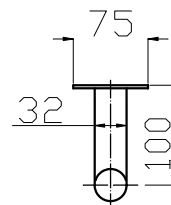

Uchwyt prosty 20-100cm z maskownicami seria STANDARD PLUS fi32

A + 75mm

Model	A [cm]	Stal węglowa malowana proszkowo na kolor biały	Stal nierdzewna polerowana ryflowana
UP-2	20cm	•	•
UP-3	30cm	•	•
UP-4	40cm	•	•
UP-5	50cm	•	•
UP-6	60cm	•	•
UP-7	70cm	•	•
UP-8	80cm	•	•
UP-9	90cm	•	•
UP-10	100cm	•	•

Średnica rury: fi32

Obciążenie: 120kg

Zastosowanie: WC, umywalka, prysznic, wanna,
ciągi komunikacyjne

Komplet zawiera: maskownice zakrywające śruby,
zestaw śrub mocujących z kołkami

UP 2-10 Ø32

www.info-bsd.eu

Best Solution for Disabled

Uchwyt prosty 110-200cm z maskownicami seria STANDARD PLUS fi32

Model	A [cm]	Stal węglowa malowana proszkowo na kolor biały	Stal nierdzewna polerowana ryflowana
UP-11	110cm	•	•
UP-12	120cm	•	•
UP-13	130cm	•	•
UP-14	140cm	•	•
UP-15	150cm	•	•
UP-16	160cm	•	•
UP-17	170cm	•	•
UP-18	180cm	•	•
UP-19	190cm	•	•
UP-20	200cm	•	•

Średnica rury: fi32

Obciążenie: 120kg

Zastosowanie: WC, umywalka, prysznic, wanna, ciągi komunikacyjne

Komplet zawiera: maskownice zakrywające śruby, zestaw śrub mocujących z kołkami

UP 11-20 Ø32
www.info-bsd.eu