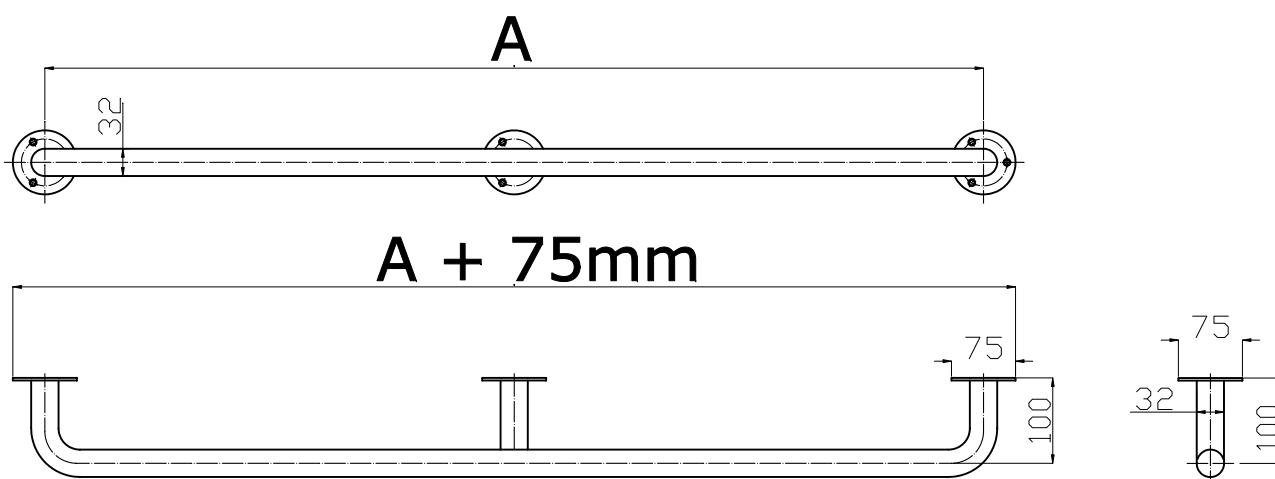

Uchwyt prosty 20-100cm z maskownicami seria STANDARD PLUS fi32

A + 75mm

Model	A [cm]	Stal węglowa malowana proszkowo na kolor biały	Stal nierdzewna polerowana ryflowana
UP-2	20cm	•	•
UP-3	30cm	•	•
UP-4	40cm	•	•
UP-5	50cm	•	•
UP-6	60cm	•	•
UP-7	70cm	•	•
UP-8	80cm	•	•
UP-9	90cm	•	•
UP-10	100cm	•	•

Średnica rury: fi32

Obciążenie: 120kg

Zastosowanie: WC, umywalka, prysznic, wanna,
ciągi komunikacyjne

Komplet zawiera: maskownice zakrywające śruby,
zestaw śrub mocujących z kołkami

UP 2-10 Ø32

www.info-bsd.eu

Best Solution for Disabled

Uchwyt prosty 110-200cm z maskownicami seria STANDARD PLUS fi32

Model	A [cm]	Stal węglowa malowana proszkowo na kolor biały	Stal nierdzewna polerowana ryflowana
UP-11	110cm	•	•
UP-12	120cm	•	•
UP-13	130cm	•	•
UP-14	140cm	•	•
UP-15	150cm	•	•
UP-16	160cm	•	•
UP-17	170cm	•	•
UP-18	180cm	•	•
UP-19	190cm	•	•
UP-20	200cm	•	•

Średnica rury: fi32

Obciążenie: 120kg

Zastosowanie: WC, umywalka, prysznic, wanna, ciągi komunikacyjne

Komplet zawiera: maskownice zakrywające śruby, zestaw śrub mocujących z kołkami

UP 11-20 Ø32
www.info-bsd.eu