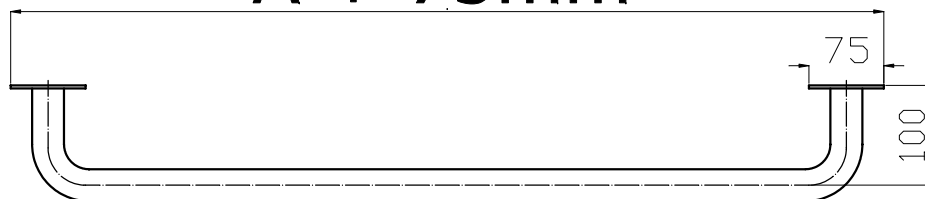

Uchwyt prosty 20-100cm z maskownicami seria STANDARD PLUS fi32

A + 75mm

Model	A [cm]	Stal węglowa malowana proszkowo na kolor biały	Stal nierdzewna polerowana ryflowana
UP-2	20cm	•	•
UP-3	30cm	•	•
UP-4	40cm	•	•
UP-5	50cm	•	•
UP-6	60cm	•	•
UP-7	70cm	•	•
UP-8	80cm	•	•
UP-9	90cm	•	•
UP-10	100cm	•	•

Średnica rury: fi32

Obciążenie: 120kg

Zastosowanie: WC, umywalka, prysznic, wanna,
ciągi komunikacyjne

Komplet zawiera: maskownice zakrywające śruby,
zestaw śrub mocujących z kołkami

UP 2-10 Ø32

www.info-bsd.eu

Best Solution for Disabled

Uchwyt prosty 110-200cm z maskownicami seria STANDARD PLUS fi32

Model	A [cm]	Stal węglowa malowana proszkowo na kolor biały	Stal nierdzewna polerowana ryflowana
UP-11	110cm	•	•
UP-12	120cm	•	•
UP-13	130cm	•	•
UP-14	140cm	•	•
UP-15	150cm	•	•
UP-16	160cm	•	•
UP-17	170cm	•	•
UP-18	180cm	•	•
UP-19	190cm	•	•
UP-20	200cm	•	•

Średnica rury: fi32

Obciążenie: 120kg

Zastosowanie: WC, umywalka, prysznic, wanna, ciągi komunikacyjne

Komplet zawiera: maskownice zakrywające śruby, zestaw śrub mocujących z kołkami

UP 11-20 Ø32
www.info-bsd.eu