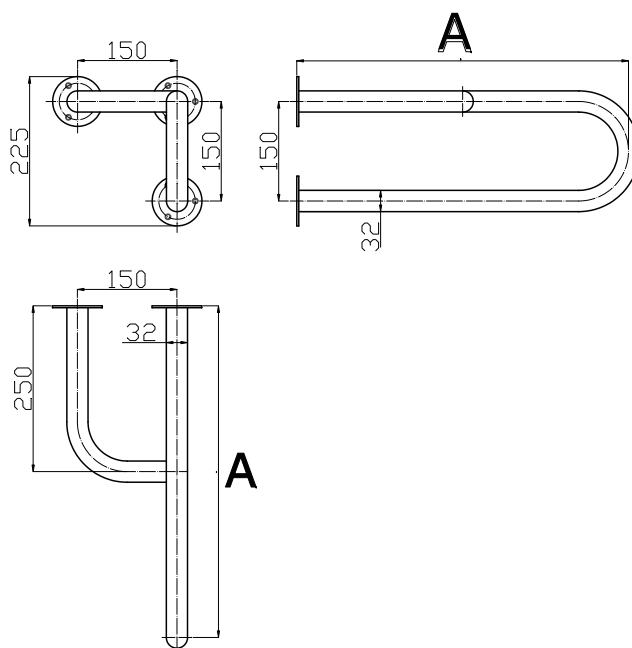

Uchwyt umywalkowy łukowy stały lewy - trójnóg z maskownicami seria STANDARD PLUS fi32

Model	A [cm]	Stal węglowa malowana proszkowo na kolor biały	Stal nierdzewna polerowana ryflowana
UUL-5	50cm	•	-----
UUL-5,5	55cm	-----	•
UUL-6	60cm	•	-----

Średnica rury: fi32

Obciążenie: 120kg

Zastosowanie: umywalka

Komplet zawiera: maskownice zakrywające śruby, zestaw śrub mocujących z kołkami

UUL 5-6 Ø32

Uchwyt umywalkowy łukowy stały prawy - trójnóg z maskownicami seria STANDARD PLUS fi32

Model	A [cm]	Stal węglowa malowana proszkowo na kolor biały	Stal nierdzewna polerowana gładka
UUP-5	50cm	•	-----
UUP-5,5	55cm	-----	•
UUP-6	60cm	•	-----

Średnica rury: fi32

Obciążenie: 120kg

Zastosowanie: umywalka

Komplet zawiera: maskownice zakrywające śruby, zestaw śrub mocujących z kołkami

UUP 5-6 Ø32