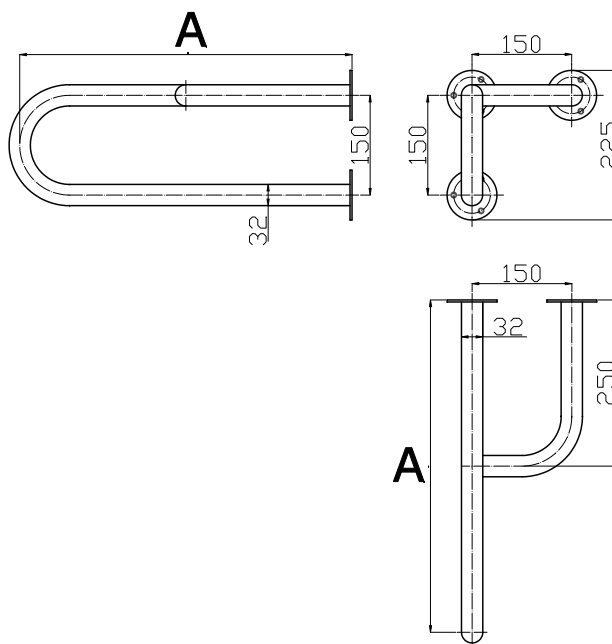

Uchwyt umywalkowy łukowy stały lewy - trójnóg z maskownicami seria STANDARD PLUS fi32

Model	A [cm]	Stal węglowa malowana proszkowo na kolor biały	Stal nierdzewna polerowana ryflowana
UUL-5	50cm	•	-----
UUL-5,5	55cm	-----	•
UUL-6	60cm	•	-----

Średnica rury: fi32

Obciążenie: 120kg

Zastosowanie: umywalka

Komplet zawiera: maskownice zakrywające śruby, zestaw śrub mocujących z kołkami

UUL 5-6 Ø32

Uchwyt umywalkowy łukowy stały prawy - trójnóg z maskownicami seria STANDARD PLUS fi32

Model	A [cm]	Stal węglowa malowana proszkowo na kolor biały	Stal nierdzewna polerowana gładka
UUP-5	50cm	•	-----
UUP-5,5	55cm	-----	•
UUP-6	60cm	•	-----

Średnica rury: fi32

Obciążenie: 120kg

Zastosowanie: umywalka

Komplet zawiera: maskownice zakrywające śruby, zestaw śrub mocujących z kołkami

UUP 5-6 Ø32