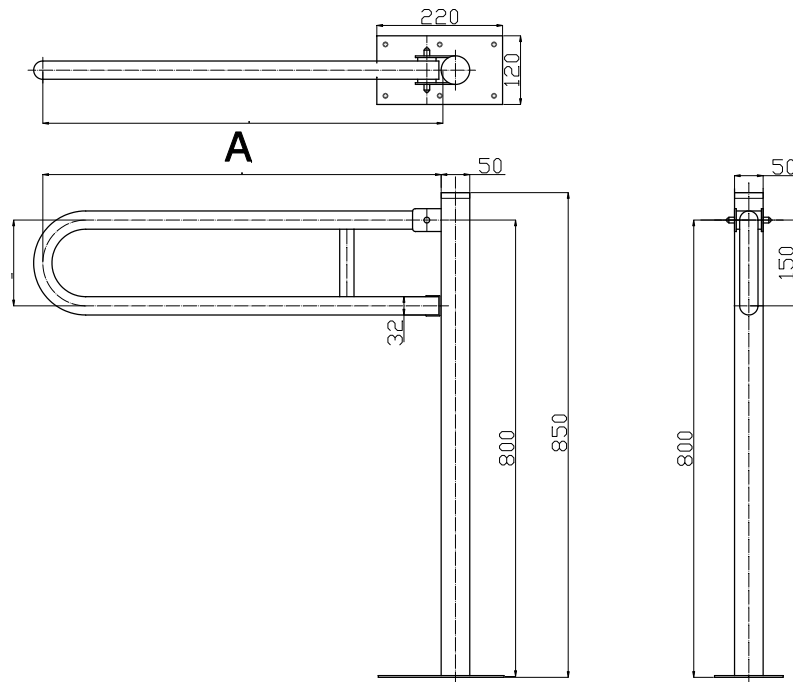

Uchwyt WC wolnostojący łukowy uchylny seria STANDARD PLUS fi32

Model	A [cm]	Stal węglowa malowana proszkowo na kolor biały	Stal nierdzewna polerowana gładka
UUWCW-6	60cm	-----	•

Średnica rury: fi32

Obciążenie: 120kg

Zastosowanie: umywalka / WC

Komplet zawiera: zestaw śrub mocujących z kołkami

UUWCW 6 Ø32

Uchwyt WC wolnostojący łukowy uchylny z zawieszką na papier toaletowy seria STANDARD PLUS fi32

Model	A [cm]	Stal węglowa malowana proszkowo na kolor biały	Stal nierdzewna polerowana gładka
UUWCW-6 PAP	60cm	-----	•

Średnica rury: fi32

Obciążenie: 120kg

Zastosowanie: WC

Komplet zawiera: zestaw śrub mocujących z kołkami

UUWCW 6 PAP Ø32