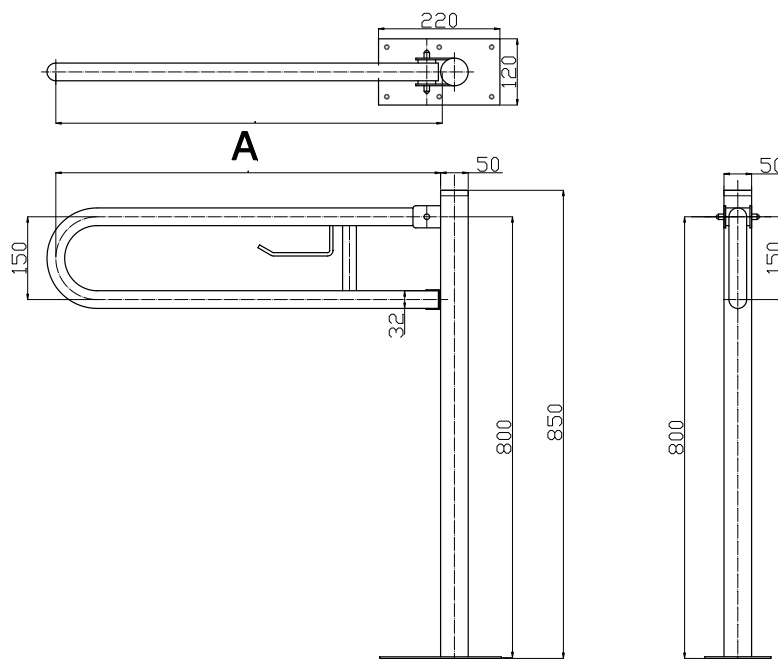

Uchwyt WC wolnostojący łukowy uchylny seria STANDARD PLUS fi32

Model	A [cm]	Stal węglowa malowana proszkowo na kolor biały	Stal nierdzewna polerowana gładka
UUWCW-6	60cm	-----	•

Średnica rury: fi32

Obciążenie: 120kg

Zastosowanie: umywalka / WC

Komplet zawiera: zestaw śrub mocujących z kołkami

UUWCW 6 Ø32

Uchwyt WC wolnostojący łukowy uchylny z zawieszką na papier toaletowy seria STANDARD PLUS fi32

Model	A [cm]	Stal węglowa malowana proszkowo na kolor biały	Stal nierdzewna polerowana gładka
UUWCW-6 PAP	60cm	-----	•

Średnica rury: fi32

Obciążenie: 120kg

Zastosowanie: WC

Komplet zawiera: zestaw śrub mocujących z kołkami

UUWCW 6 PAP Ø32