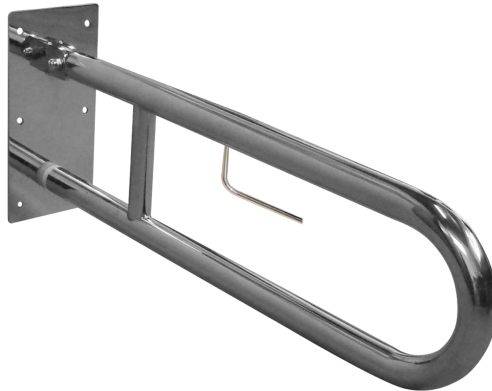

# Uchwyt umywalkowy / WC łukowy uchylny seria STANDARD PLUS fi32

Model	A [cm]	Stal węglowa malowana proszkowo na kolor biały	Stal nierdzewna polerowana gładka
UUWC-6	60cm	-----	•
UUWC-7,5	75cm	-----	•

**Średnica rury:** fi32

**Obciążenie:** 120kg

**Zastosowanie:** umywalka / WC

**Komplet zawiera:** zestaw śrub mocujących z kołkami

# Uchwyt umywalkowy / WC łukowy uchylny z zawieszką na papier toaletowy seria STANDARD PLUS fi32

Model	A [cm]	Stal węglowa malowana proszkowo na kolor biały	Stal nierdzewna polerowana gładka
UUWC-6 PAP	60cm	-----	•
UUWC-7,5 PAP	75cm	-----	•

Średnica rury: fi32

Obciążenie: 120kg

Zastosowanie: WC

Komplet zawiera: zestaw śrub mocujących z kołkami