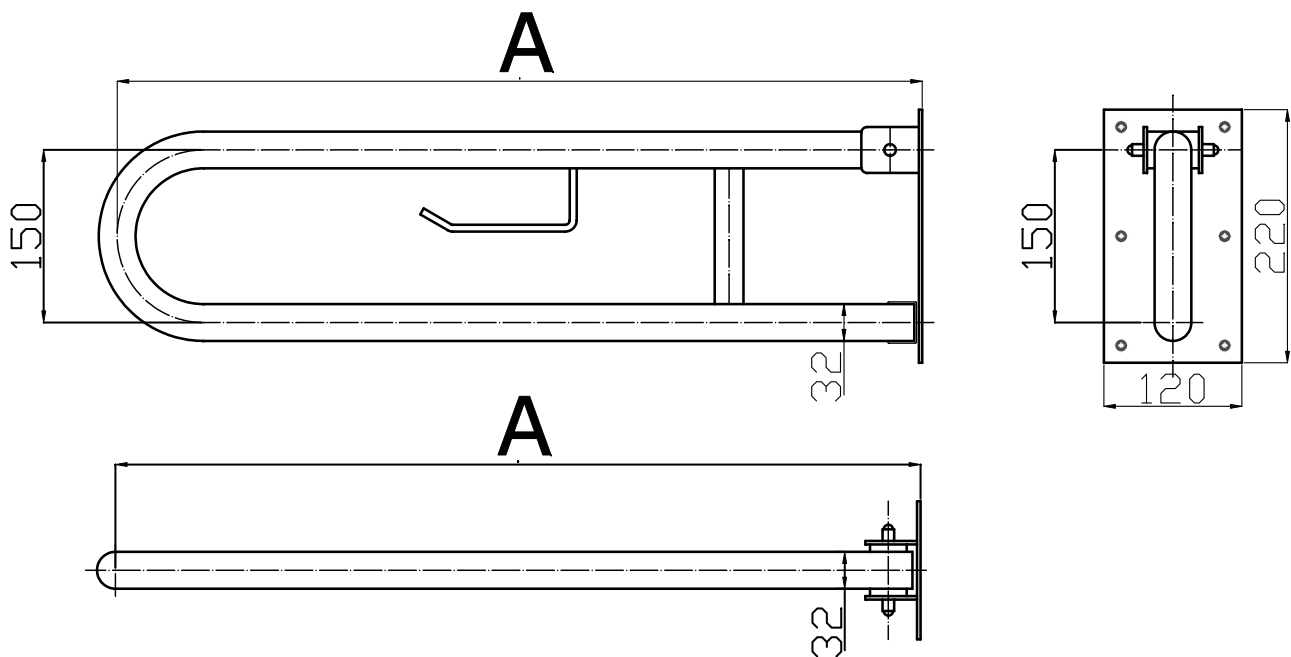

# Uchwyt umywalkowy / WC łukowy uchylny seria STANDARD PLUS fi32

Model	A [cm]	Stal węglowa malowana proszkowo na kolor biały	Stal nierdzewna polerowana gładka
UUWC-6	60cm	-----	•
UUWC-7,5	75cm	-----	•

**Średnica rury:** fi32

**Obciążenie:** 120kg

**Zastosowanie:** umywalka / WC

**Komplet zawiera:** zestaw śrub mocujących z kołkami

# Uchwyt umywalkowy / WC łukowy uchylny z zawieszką na papier toaletowy seria STANDARD PLUS fi32

Model	A [cm]	Stal węglowa malowana proszkowo na kolor biały	Stal nierdzewna polerowana gładka
UUWC-6 PAP	60cm	-----	•
UUWC-7,5 PAP	75cm	-----	•

Średnica rury: fi32

Obciążenie: 120kg

Zastosowanie: WC

Komplet zawiera: zestaw śrub mocujących z kołkami