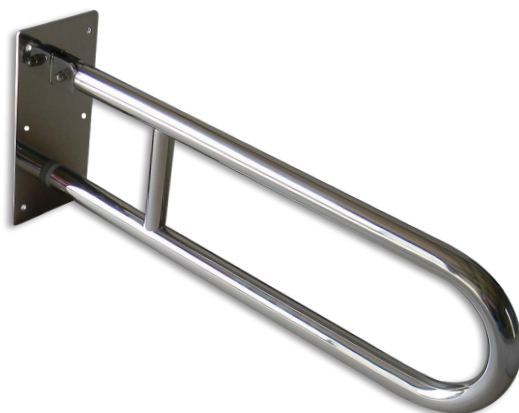

# Uchwyt umywalkowy / WC łukowy uchylny seria STANDARD PLUS fi32

Model	A [cm]	Stal węglowa malowana proszkowo na kolor biały	Stal nierdzewna polerowana gładka
UUWC-6	60cm	-----	•
UUWC-7,5	75cm	-----	•

**Średnica rury:** fi32

**Obciążenie:** 120kg

**Zastosowanie:** umywalka / WC

**Komplet zawiera:** zestaw śrub mocujących z kołkami

# Uchwyt umywalkowy / WC łukowy uchylny z zawieszką na papier toaletowy seria STANDARD PLUS fi32

Model	A [cm]	Stal węglowa malowana proszkowo na kolor biały	Stal nierdzewna polerowana gładka
UUWC-6 PAP	60cm	-----	•
UUWC-7,5 PAP	75cm	-----	•

Średnica rury: fi32

Obciążenie: 120kg

Zastosowanie: WC

Komplet zawiera: zestaw śrub mocujących z kołkami