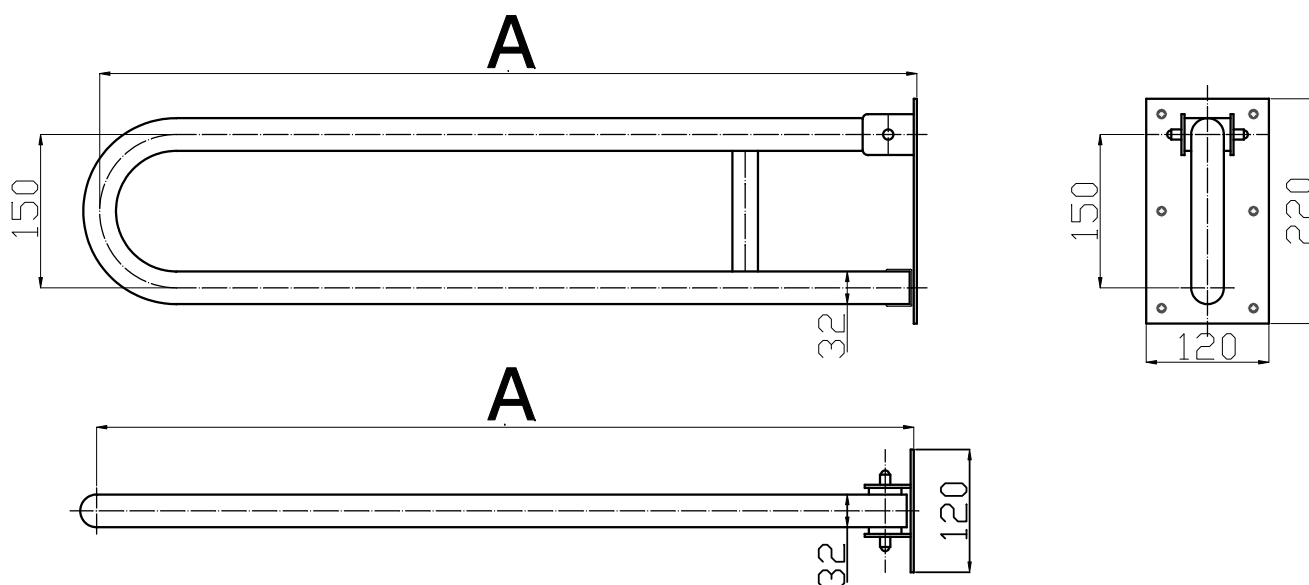

# Uchwyt umywalkowy / WC łukowy uchylny seria STANDARD PLUS fi32

Model	A [cm]	Stal węglowa malowana proszkowo na kolor biały	Stal nierdzewna polerowana gładka
UUWC-6	60cm	-----	•
UUWC-7,5	75cm	-----	•

**Średnica rury:** fi32

**Obciążenie:** 120kg

**Zastosowanie:** umywalka / WC

**Komplet zawiera:** zestaw śrub mocujących z kołkami

# Uchwyt umywalkowy / WC łukowy uchylny z zawieszką na papier toaletowy seria STANDARD PLUS fi32

Model	A [cm]	Stal węglowa malowana proszkowo na kolor biały	Stal nierdzewna polerowana gładka
UUWC-6 PAP	60cm	-----	•
UUWC-7,5 PAP	75cm	-----	•

Średnica rury: fi32

Obciążenie: 120kg

Zastosowanie: WC

Komplet zawiera: zestaw śrub mocujących z kołkami