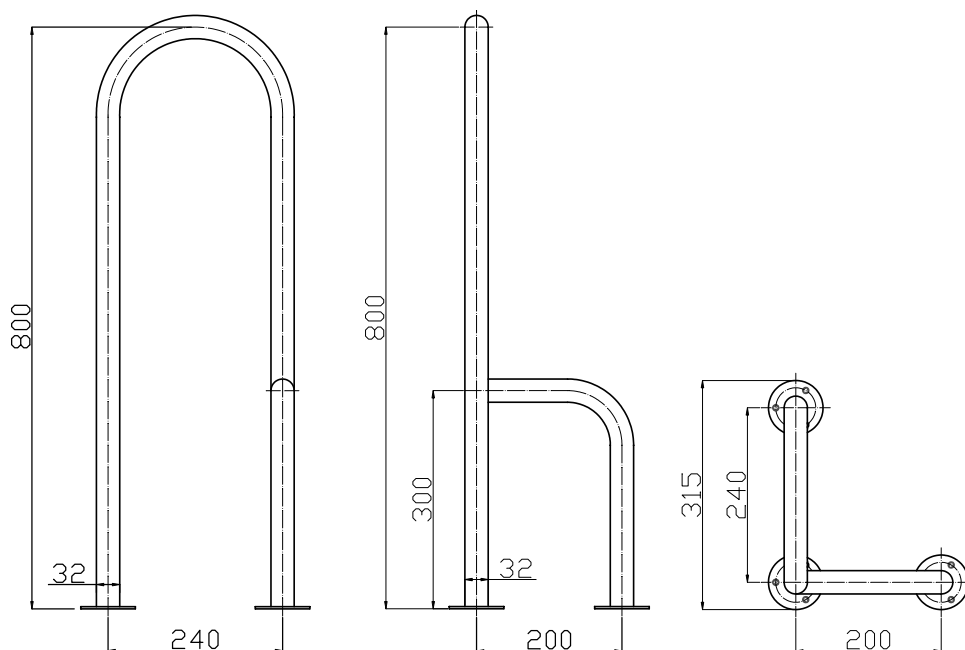

Uchwyt WC podłoga-podłoga lewy seria STANDARD PLUS fi32

Model	A [cm]	Stal węglowa malowana proszkowo na kolor biały	Stal nierdzewna polerowana gładka
UWCL	80cm	•	-----

Średnica rury: fi32

Obciążenie: 120kg

Zastosowanie: WC

Komplet zawiera: maskownice zakrywające śruby, zestaw śrub mocujących z kołkami

UWCL Ø32

Uchwyt WC podłoga-podłoga prawy seria STANDARD PLUS fi32

Model	A [cm]	Stal węglowa malowana proszkowo na kolor biały	Stal nierdzewna polerowana gładka
UWCP	80cm	•	-----

Średnica rury: fi32

Obciążenie: 120kg

Zastosowanie: WC

Komplet zawiera: maskownice zakrywające śruby, zestaw śrub mocujących z kołkami

UWCP Ø32