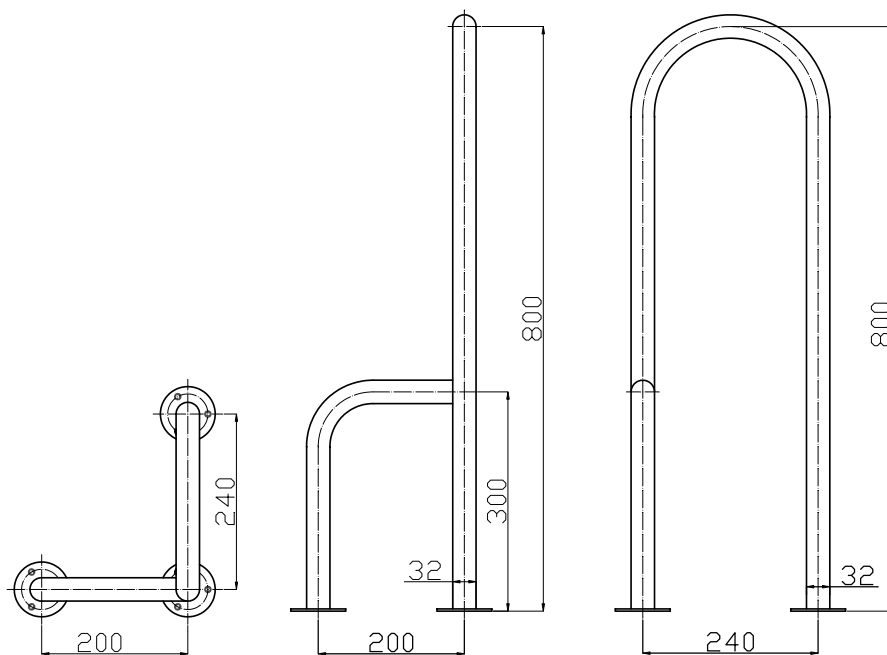

Uchwyt WC podłoga-podłoga lewy seria STANDARD PLUS fi32

Model	A [cm]	Stal węglowa malowana proszkowo na kolor biały	Stal nierdzewna polerowana gładka
UWCL	80cm	•	-----

Średnica rury: fi32

Obciążenie: 120kg

Zastosowanie: WC

Komplet zawiera: maskownice zakrywające śruby, zestaw śrub mocujących z kołkami

UWCL Ø32

Uchwyt WC podłoga-podłoga prawy seria STANDARD PLUS fi32

Model	A [cm]	Stal węglowa malowana proszkowo na kolor biały	Stal nierdzewna polerowana gładka
UWCP	80cm	•	-----

Średnica rury: fi32

Obciążenie: 120kg

Zastosowanie: WC

Komplet zawiera: maskownice zakrywające śruby, zestaw śrub mocujących z kołkami

UWCP Ø32