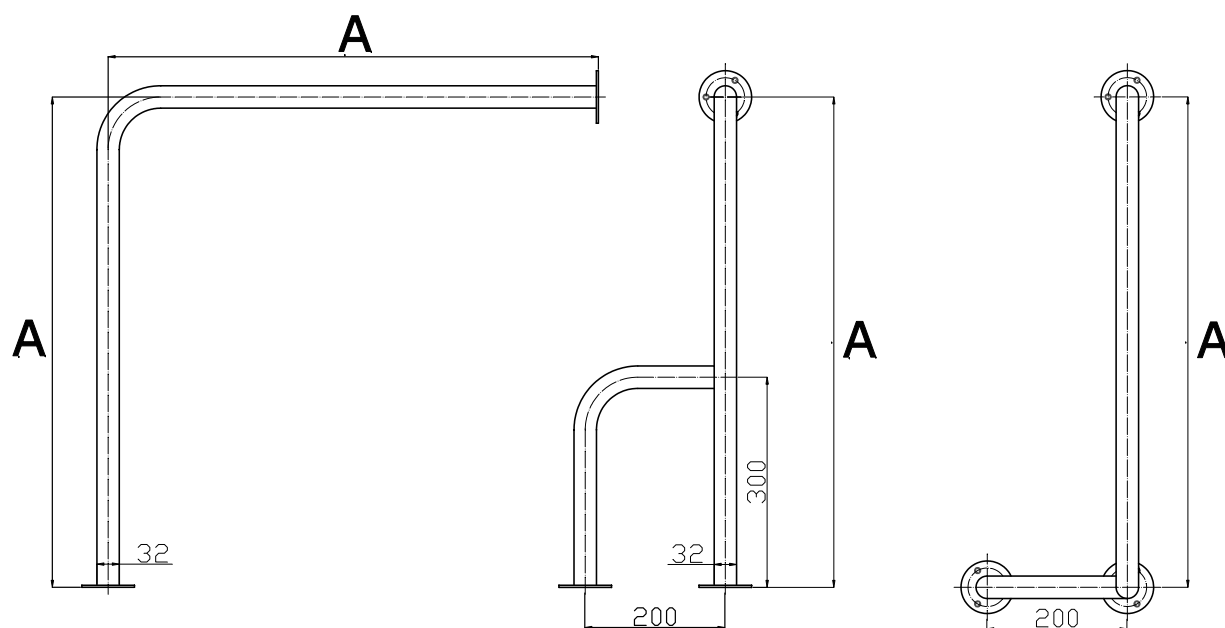

Uchwyt WC ściana-podłoga lewy seria STANDARD PLUS fi32

Model	A [cm]	B [cm]	Stal węglowa malowana proszkowo na kolor biały	Stal nierdzewna polerowana gładka
UWCL-7	70cm	70cm	•	-----
UWCL-7,5/8	75mm	80mm	-----	•
UWCL-8	80cm	80cm	•	-----

Średnica rury: fi32

Obciążenie: 120kg

Zastosowanie: WC

Komplet zawiera: maskownice zakrywające śruby, zestaw śrub mocujących z kołkami

UWCL 7-8 Ø32

Uchwyt WC ściana-podłoga prawy seria STANDARD PLUS fi32

Model	A [cm]	B [cm]	Stal węglowa malowana proszkowo na kolor biały	Stal nierdzewna polerowana gładka
UWCP-7	70cm	70cm	•	-----
UWCP-7,5/8	75mm	80mm	-----	•
UWCP-8	80cm	80cm	•	-----

Średnica rury: fi32

Obciążenie: 120kg

Zastosowanie: WC

Komplet zawiera: maskownice zakrywające śruby, zestaw śrub mocujących z kołkami

UWCP 7-8 Ø32