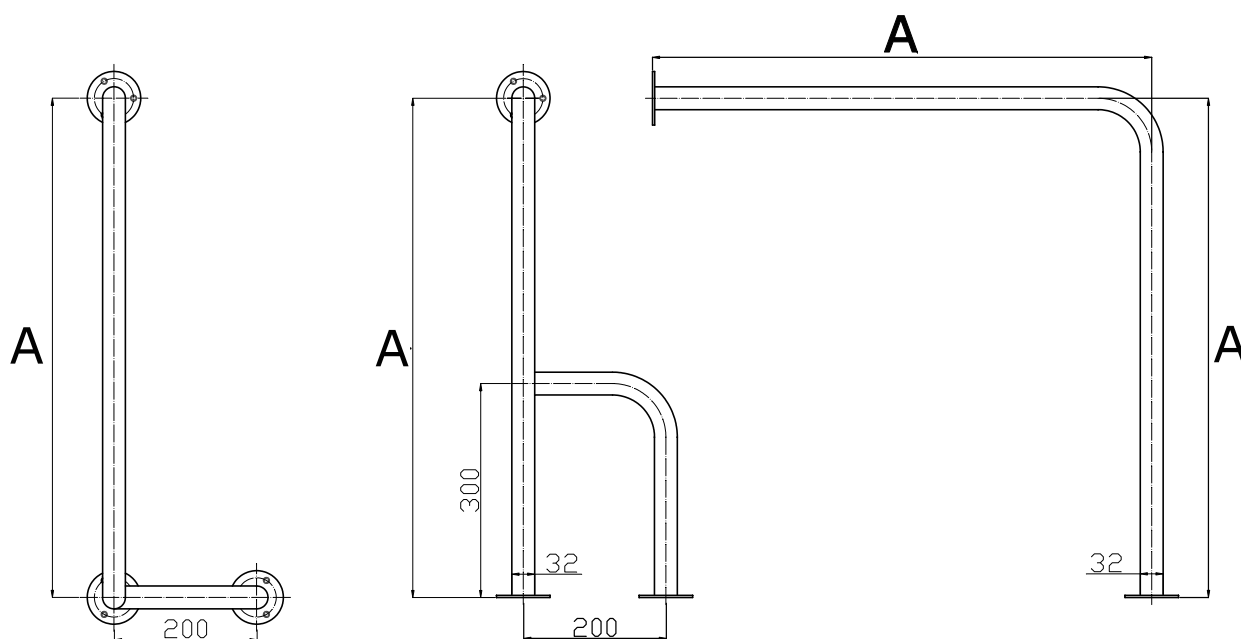

Uchwyt WC ściana-podłoga lewy seria STANDARD PLUS fi32

Model	A [cm]	B [cm]	Stal węglowa malowana proszkowo na kolor biały	Stal nierdzewna polerowana gładka
UWCL-7	70cm	70cm	•	-----
UWCL-7,5/8	75mm	80mm	-----	•
UWCL-8	80cm	80cm	•	-----

Średnica rury: fi32

Obciążenie: 120kg

Zastosowanie: WC

Komplet zawiera: maskownice zakrywające śruby, zestaw śrub mocujących z kołkami

UWCL 7-8 Ø32

Uchwyt WC ściana-podłoga prawy seria STANDARD PLUS fi32

Model	A [cm]	B [cm]	Stal węglowa malowana proszkowo na kolor biały	Stal nierdzewna polerowana gładka
UWCP-7	70cm	70cm	•	-----
UWCP-7,5/8	75mm	80mm	-----	•
UWCP-8	80cm	80cm	•	-----

Średnica rury: fi32

Obciążenie: 120kg

Zastosowanie: WC

Komplet zawiera: maskownice zakrywające śruby, zestaw śrub mocujących z kołkami

UWCP 7-8 Ø32